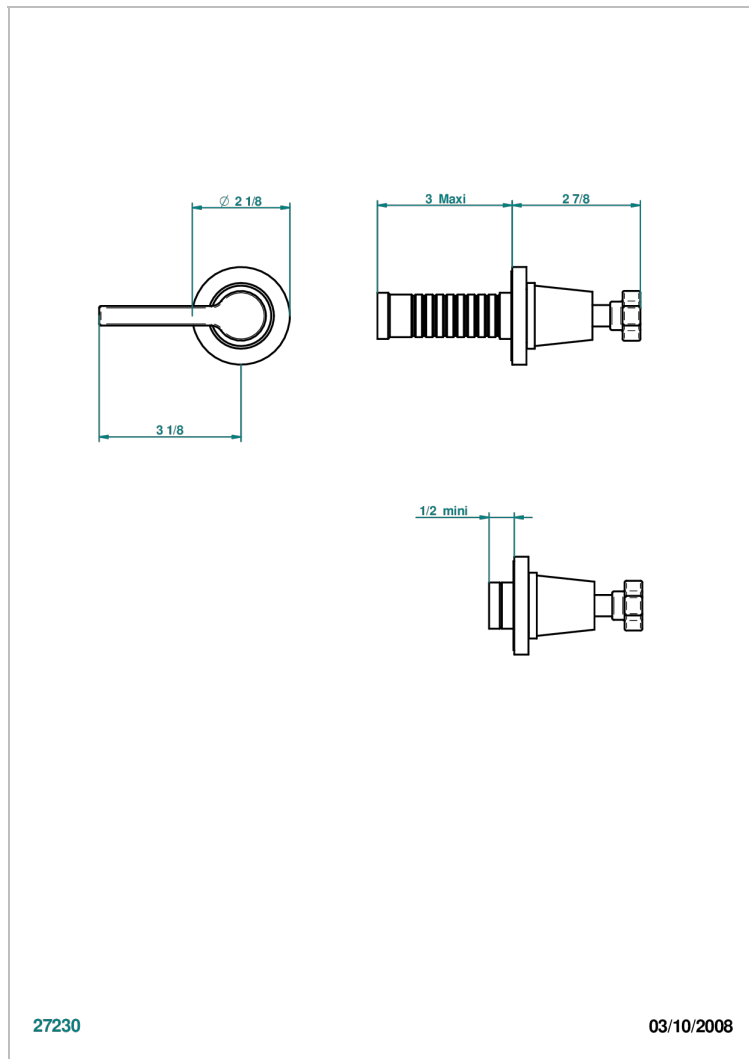

# SPIRIT С РУКОЯТКАМИ

G58-30B/N

Маховик для встраиваемого в стену вентиля без маркировки

THG<sup>®</sup>  
PARIS

27230

03/10/2008

## ХАРАКТЕРИСТИКИ

- Spirit с ручьятками
- Маховик для встраиваемого в стену вентиля без маркировки

## СВЯЗАННЫЕ ТОВАРНЫЕ ПОЗИЦИИ

- Ref. G00-30/CA Корпус вентиля 1/2" встраиваемый в стену для холодной воды
- Ref. G00-32/CA Корпус вентиля 3/4" встраиваемый в стену для холодной воды