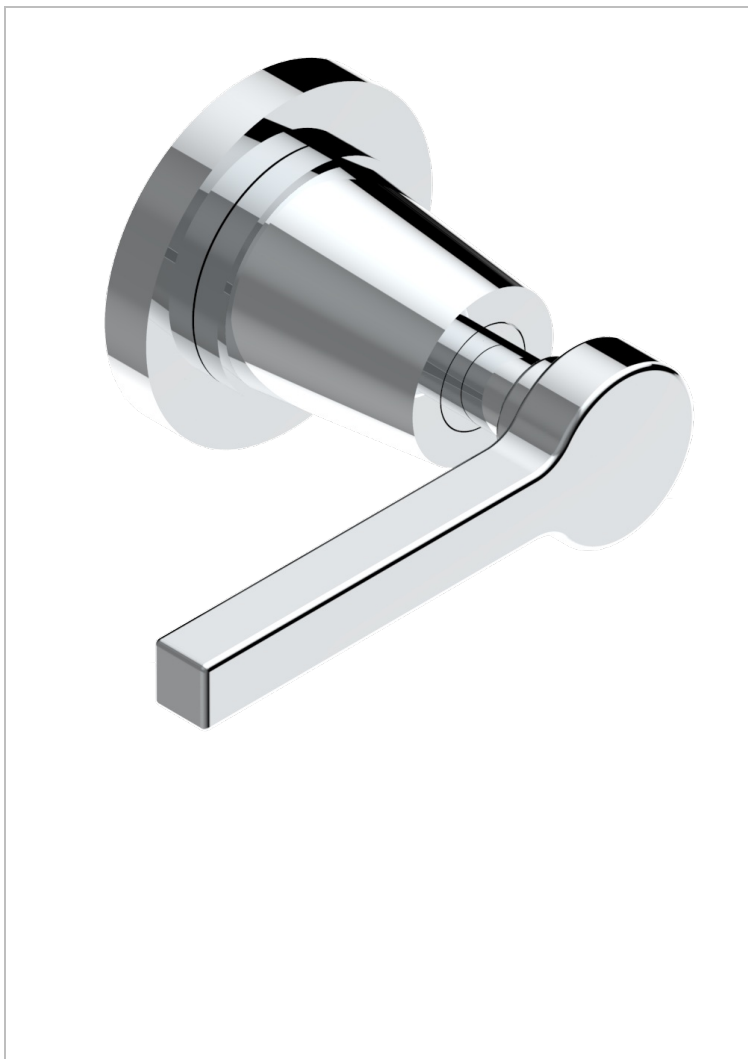

# SPIRIT С РУКОЯТКАМИ

G58-30B/N

Маховик для встраиваемого в стену вентиля без маркировки

THG<sup>®</sup>  
PARIS

27230

03/10/2008

## ХАРАКТЕРИСТИКИ

- Spirit с ручьятками
- Маховик для встраиваемого в стену вентиля без маркировки

## СВЯЗАННЫЕ ТОВАРНЫЕ ПОЗИЦИИ

- Ref. G00-30/CA Корпус вентиля 1/2" встраиваемый в стену для холодной воды
- Ref. G00-32/CA Корпус вентиля 3/4" встраиваемый в стену для холодной воды