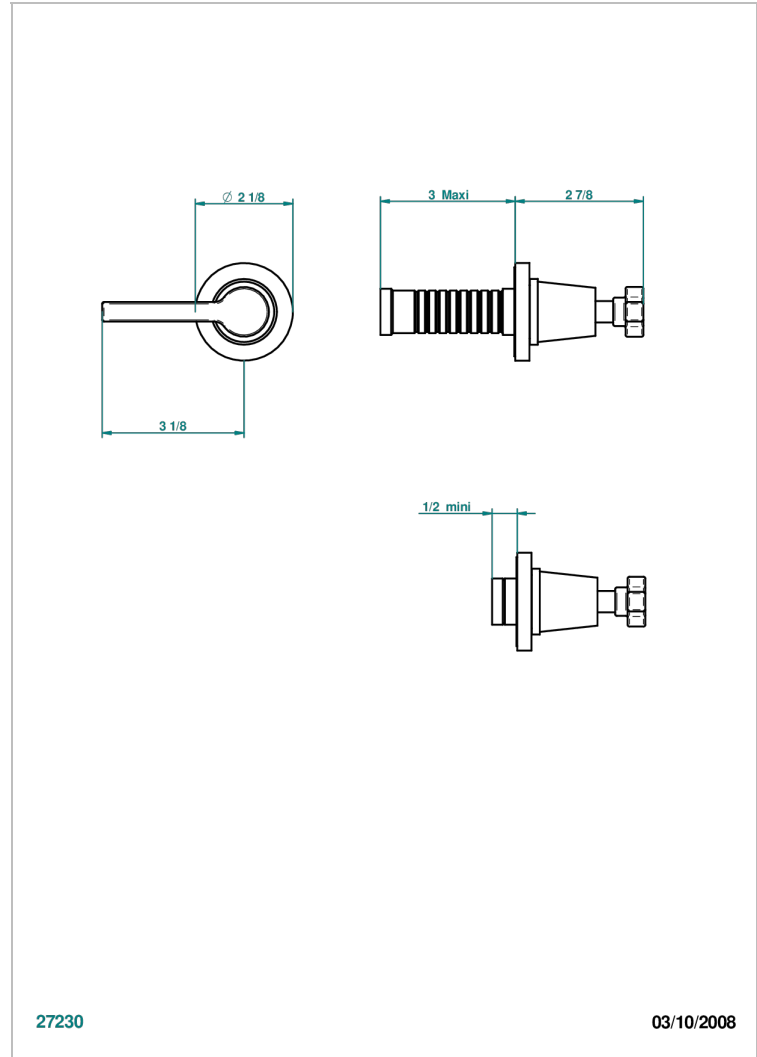

SPIRIT A MANETTES

G58-30B/N

THG[®]
PARIS

Garniture sans tête (croisillon, rosace et allonge) pour robinet d'arrêt 30 & 32 ou inverseur 4 voies 50/4/VM - neutre

27230

03/10/2008

CARACTÉRISTIQUES

- Garniture pour robinet d'arrêt Réf.30, 32 ou inverseur mural 50/4/VM
- Sans marquage
- Livrée sans partie encastrée

PRODUITS ASSOCIÉS

- Ref. G00-30/CA Robinet d'arrêt à encastrer 1/2", avec tête 1/4 tour fermeture gauche, sans garniture
- Ref. G00-32/CA Robinet d'arrêt à encastrer 3/4", avec tête 1/4 tour fermeture gauche, sans garniture