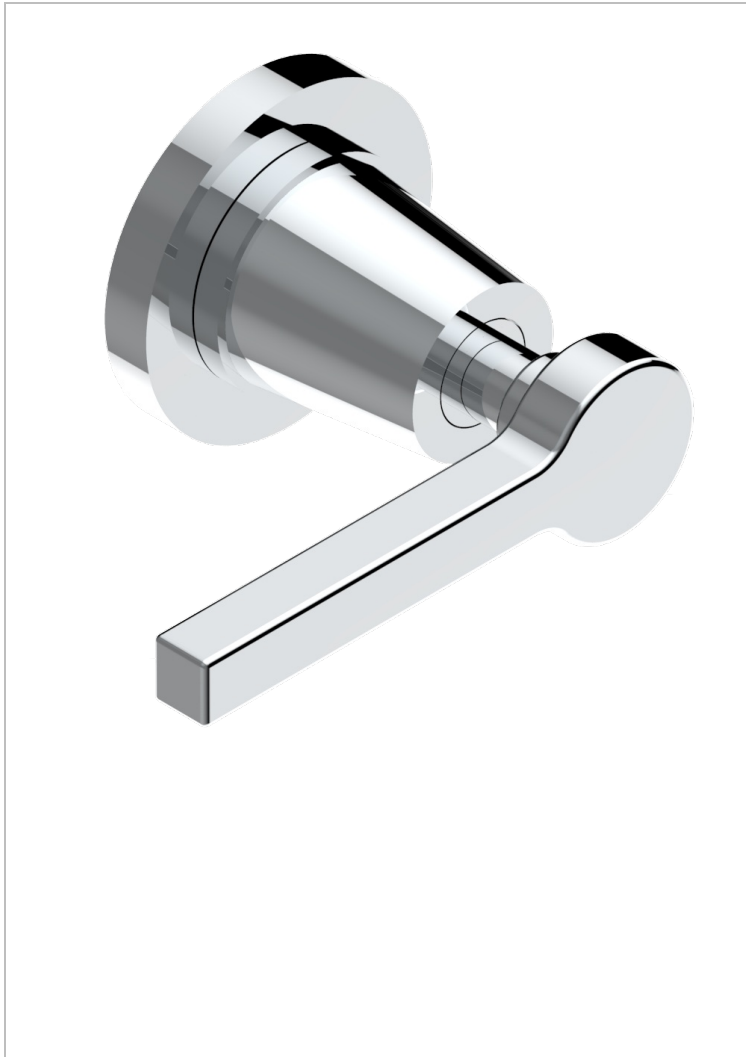

SPIRIT A MANETTES

G58-30B/N

THG[®]
PARIS

Garniture sans tête (croisillon, rosace et allonge) pour robinet d'arrêt 30 & 32 ou inverseur 4 voies 50/4/VM - neutre

27230

03/10/2008

CARACTÉRISTIQUES

- Garniture pour robinet d'arrêt Réf.30, 32 ou inverseur mural 50/4/VM
- Sans marquage
- Livrée sans partie encastrée

PRODUITS ASSOCIÉS

- Ref. G00-30/CA Robinet d'arrêt à encastrer 1/2", avec tête 1/4 tour fermeture gauche, sans garniture
- Ref. G00-32/CA Robinet d'arrêt à encastrer 3/4", avec tête 1/4 tour fermeture gauche, sans garniture

FINITIONS DISPONIBLES

Bronze clair - D01
Chromé - A02
Chromé / doré - G02
Chromé mat - C02
Doré brillant - F01
Doré mat - F07

Laiton fumé naturel - A13
Nickel brillant - B01
Nickel mat - C01
Noir mat céramique - D30
Or pâle - F30
Or pâle mat - F31