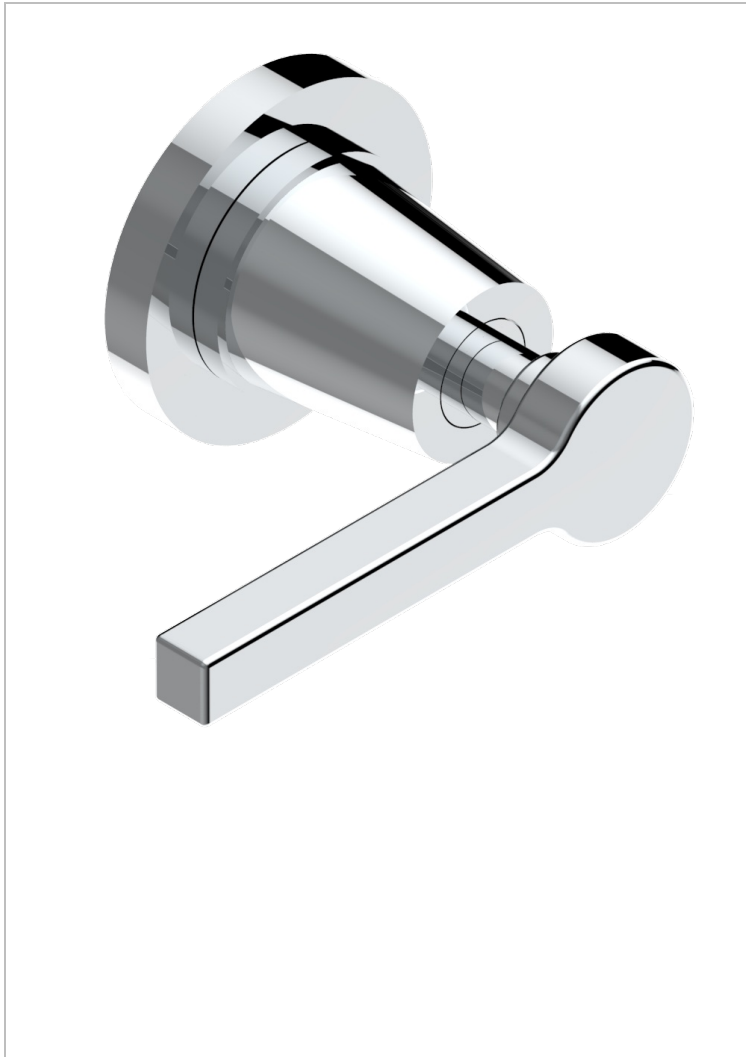

# SPIRIT CON MANETAS

G58-30B/N

Parte externa para llave de paso mural sin cartucho - neutro

THG<sup>®</sup>  
PARIS

## CARACTERÍSTICAS

- Spirit con manetas
- Parte externa para llave de paso mural sin cartucho - neutro

## PRODUCTOS RELACIONADOS

- Ref. G00-30/CA Cuerpo de empotrar con cartucho cerámico 1/2", 1/4 torno izquierda
- Ref. G00-32/CA Cuerpo de empotrar con cartucho cerámico 3/4", 1/4 torno izquierda ( agua fría)