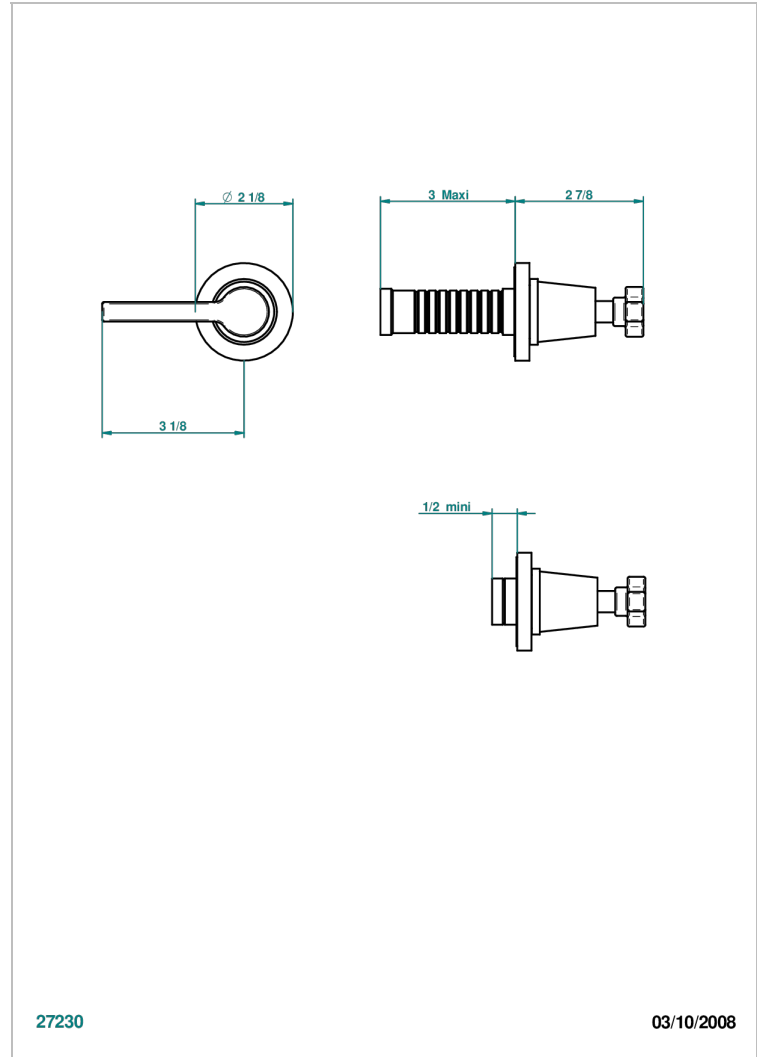

# SPIRIT CON MANETAS

G58-30B/N

Parte externa para llave de paso mural sin cartucho - neutro

THG<sup>®</sup>  
PARIS

## CARACTERÍSTICAS

- Spirit con manetas
- Parte externa para llave de paso mural sin cartucho - neutro

## PRODUCTOS RELACIONADOS

- Ref. G00-30/CA Cuerpo de empotrar con cartucho cerámico 1/2", 1/4 torno izquierda
- Ref. G00-32/CA Cuerpo de empotrar con cartucho cerámico 3/4", 1/4 torno izquierda ( agua fría)

Níquel mate - C01  
Níquel viejo - H28  
Pvd blush - H62  
Pvd blush mate - H60  
Pvd color latón - H49  
Pvd color latón mate - H50

Pvd color níquel - H55  
Pvd color níquel mate - H56  
Pvd color oro - H52  
Pvd color oro mate - H53  
Pvd grafito - H64  
Pvd grafito mate - H65