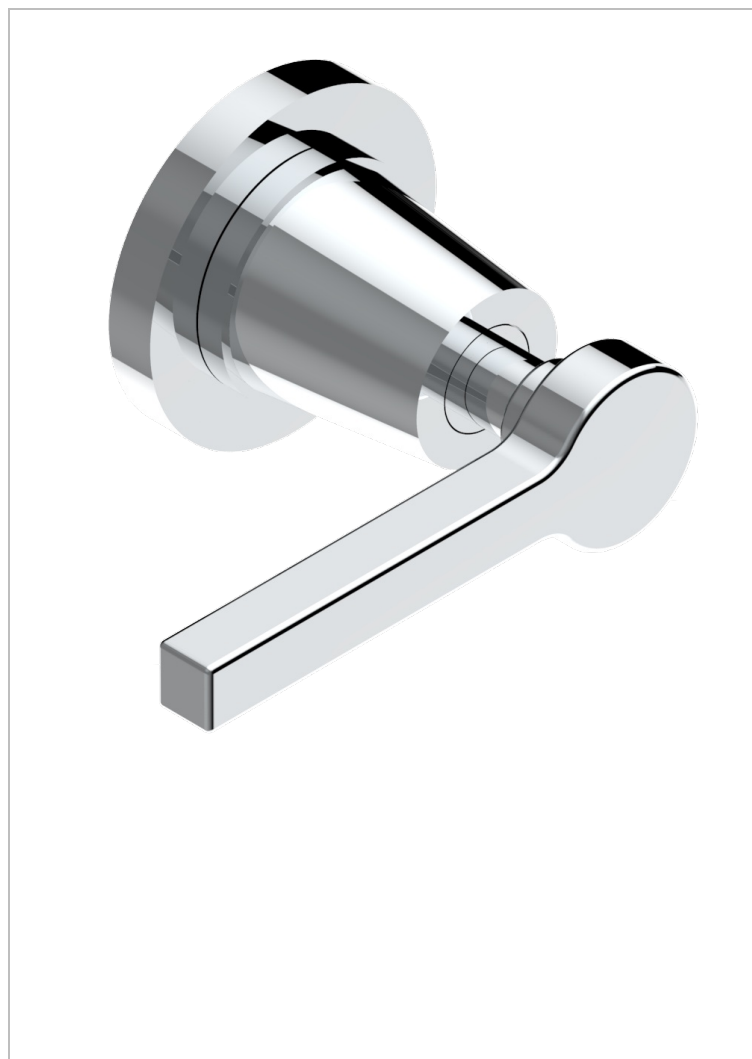

SPIRIT, HEBEL

G58-30B/N

Garnitur für Unterputzventil, neutral

THG[®]
PARIS

EIGENSCHAFTEN

- Spirit, Hebel
- Garnitur für Unterputzventil, neutral

ÄHNLICHE PRODUKTE

- Ref. G00-30/CA Up-ventil 1/2" mit innenoberteil keramikdichtend 90 ° linksschließend, ohne fertigmontageset
- Ref. G00-32/CA Up-ventil 3/4" mit innenoberteil keramikdichtend 90° linksschließend, ohne fertigmontageset

VERFÜGBARE OBERFLÄCHEN

Altnickel - H28
Blassgold - F30
Blassgold matt unlackiert - F31
Bronze hell - D01
Chrom - A02
Chrom / gold - G02

Chrom matt - C02
Gold - F01
Gold matt - F07
Kupfer altrot matt lackiert - H07
Mattschwarz keramik - D30
Natural smoked Brass - A13