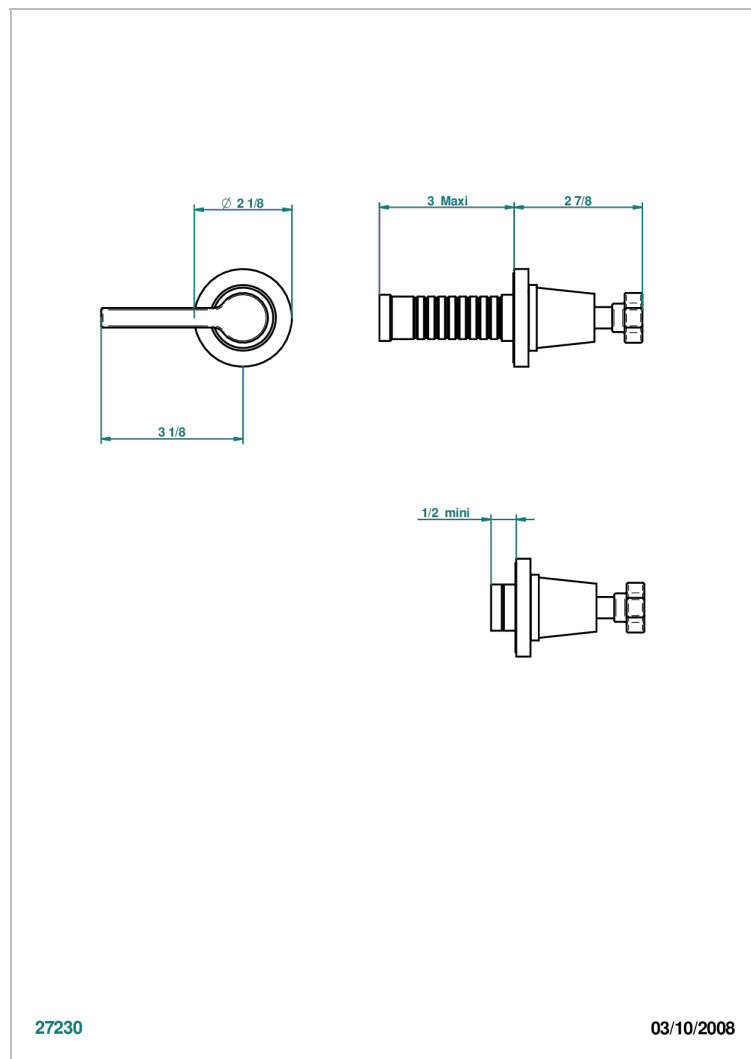

SPIRIT, HEBEL

G58-30B/N

Garnitur für Unterputzventil, neutral

THG[®]
PARIS

EIGENSCHAFTEN

- Spirit, Hebel
- Garnitur für Unterputzventil, neutral

ÄHNLICHE PRODUKTE

- Ref. G00-30/CA Up-ventil 1/2" mit innenoberteil keramikdichtend 90 ° linksschließend, ohne fertigmontageset
- Ref. G00-32/CA Up-ventil 3/4" mit innenoberteil keramikdichtend 90° linksschließend, ohne fertigmontageset

VERFÜGBARE OBERFLÄCHEN

Altnickel - H28
Blassgold - F30
Blassgold matt unlackiert - F31
Bronze hell - D01
Chrom - A02
Chrom / gold - G02

Chrom matt - C02
Gold - F01
Gold matt - F07
Kupfer altrot matt lackiert - H07
Mattschwarz keramik - D30
Natural smoked Brass - A13