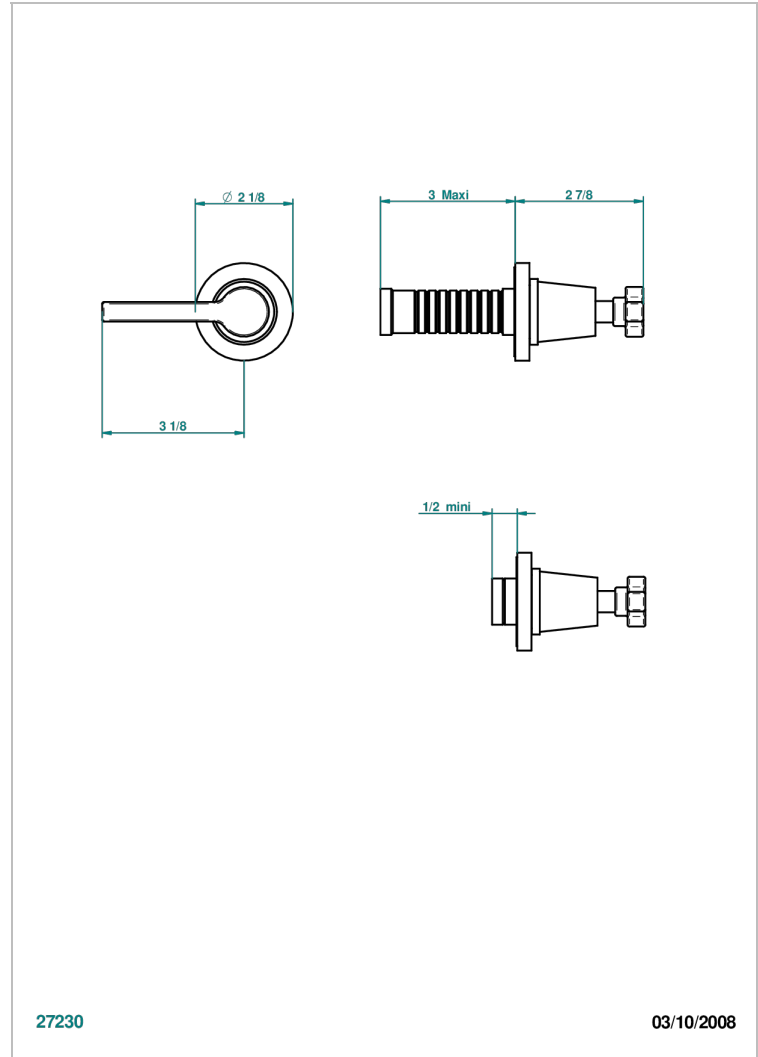

SPIRIT WITH LEVER

G58-30B/N

THG[®]
PARIS

无头配件（手柄、壁罩、加长器），用于30和32关闭阀或50/4/VM四通分水器 - 中性

27230

03/10/2008

特色

- Spirit with lever
- 无头配件（手柄、壁罩、加长器），用于30和32关闭阀或50/4/VM四通分水器 - 中性

相关的SKU

- Ref. G00-30/CA 嵌入式1/2"关闭阀，有头，左转1/4圈关闭，无配件
- Ref. G00-32/CA 嵌入式3/4"关闭阀，有头，左转1/4圈关闭，无配件

可选饰面

Black ceram - D30
Blush PVD - H62
Graphite PVD - H64
Matt Umber PVD - H67
Matt blush PVD - H60
Matt graphite PVD - H65