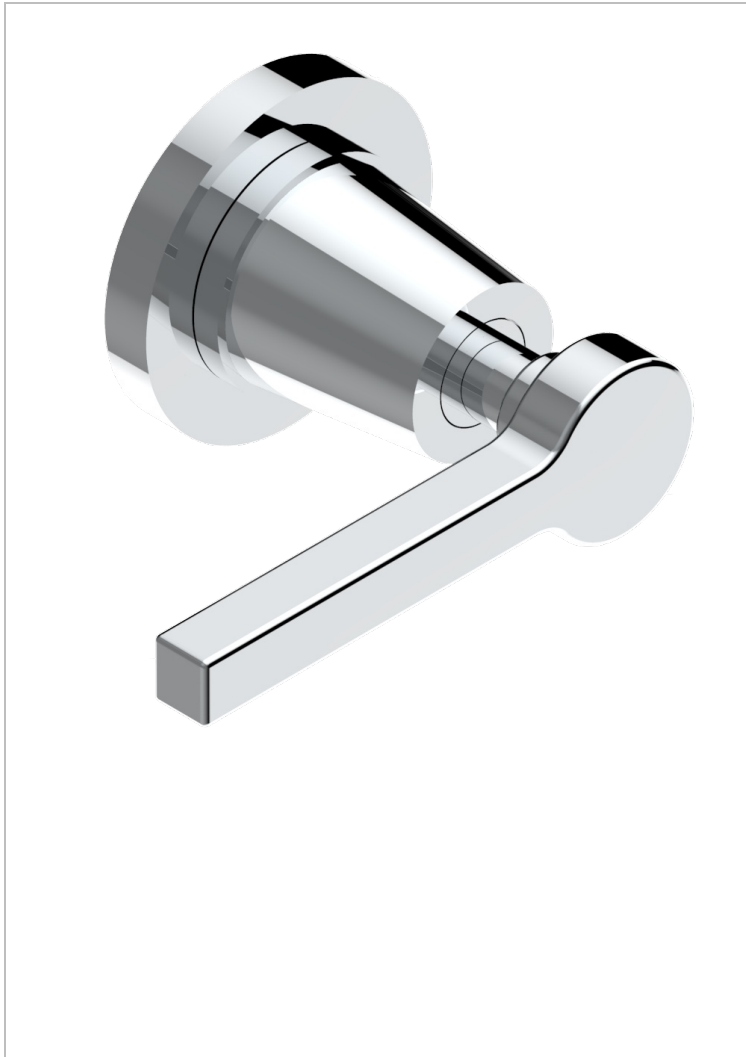

SPIRIT WITH LEVER

G58-30B/N

THG[®]
PARIS

无头配件（手柄、壁罩、加长器），用于30和32关闭阀或50/4/VM四通分水器 - 中性

27230

03/10/2008

特色

- Spirit with lever
- 无头配件（手柄、壁罩、加长器），用于30和32关闭阀或50/4/VM四通分水器 - 中性

相关的SKU

- Ref. G00-30/CA 嵌入式1/2"关闭阀，有头，左转1/4圈关闭，无配件
- Ref. G00-32/CA 嵌入式3/4"关闭阀，有头，左转1/4圈关闭，无配件

可选饰面

Black ceram - D30
Blush PVD - H62
Graphite PVD - H64
Matt Umber PVD - H67
Matt blush PVD - H60
Matt graphite PVD - H65