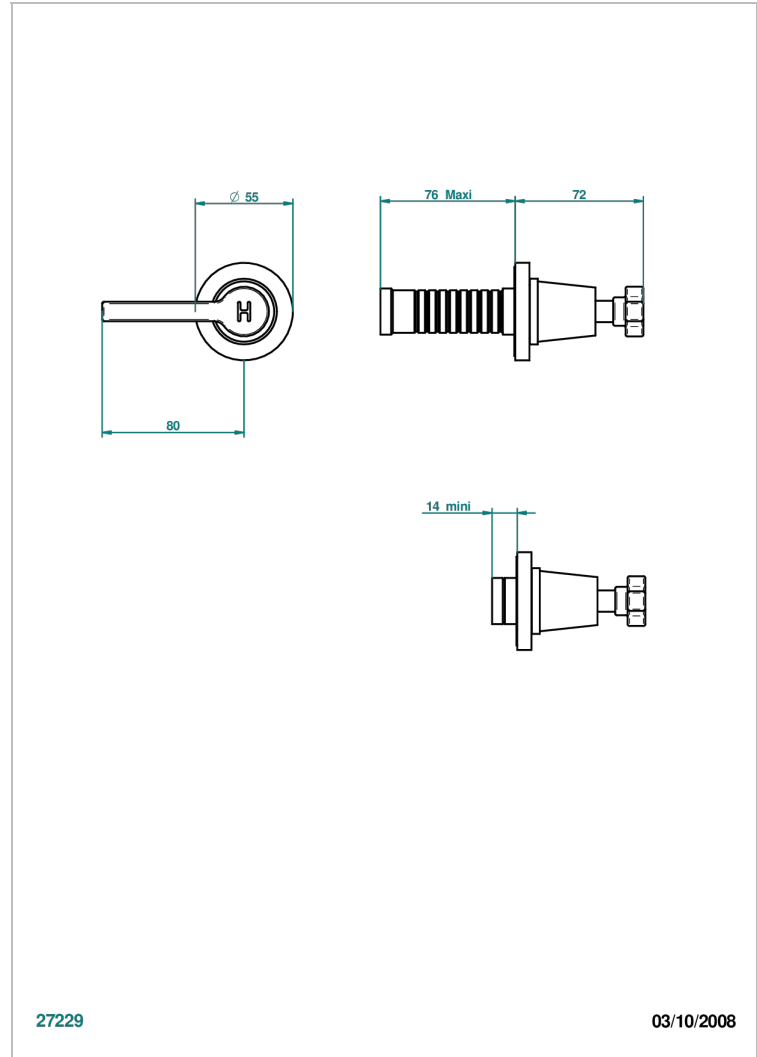

SPIRIT A MANETTES

G58-30B/H

THG[®]
PARIS

Garniture sans tête - côté chaud - (croisillon, rosace et allonge) pour robinet d'arrêt 1/2" ref.30/HA et 3/4" ref.32/HA ou inverseur ref.50/4VMA

27229

03/10/2008

CARACTÉRISTIQUES

- Spirit à manettes
- Garniture sans tête - côté chaud - (croisillon, rosace et allonge) pour robinet d'arrêt 1/2" ref.30/HA et 3/4" ref.32/HA ou inverseur ref.50/4VMA

PRODUITS ASSOCIÉS

- Ref. G00-32HUSA Robinet d'arrêt à encastrer 3/4" côté chaud tête 1/4 tour fermeture droite - standard américain sans garniture
- Ref. G00-30HUSA Robinet d'arrêt à encastrer 1/2" côté chaud tête 1/4 tour fermeture droite - standard américain sans garniture