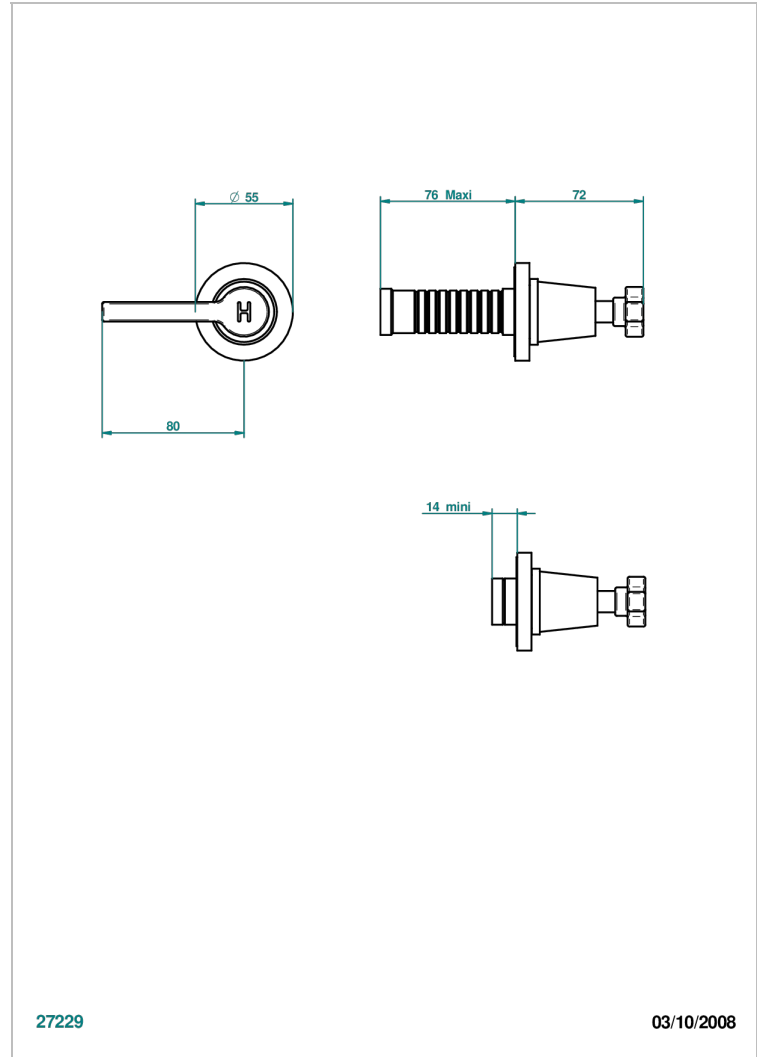

# SPIRIT CON MANETAS

G58-30B/H

Parte externa para llave de paso mural sin cartucho - caliente

THG<sup>®</sup>  
PARIS

## CARACTERÍSTICAS

- Spirit con manetas
- Parte externa para llave de paso mural sin cartucho - caliente

## PRODUCTOS RELACIONADOS

- Ref. G00-32HUSA Robinet d'arrêt à encastrer 3/4" côté chaud tête 1/4 tour fermeture droite - standard américain sans garniture
- Ref. G00-30HUSA Robinet d'arrêt a encastrer 1/2 " cote chaud tete 1/4 tour fermeture droite - standard americain sans garniture