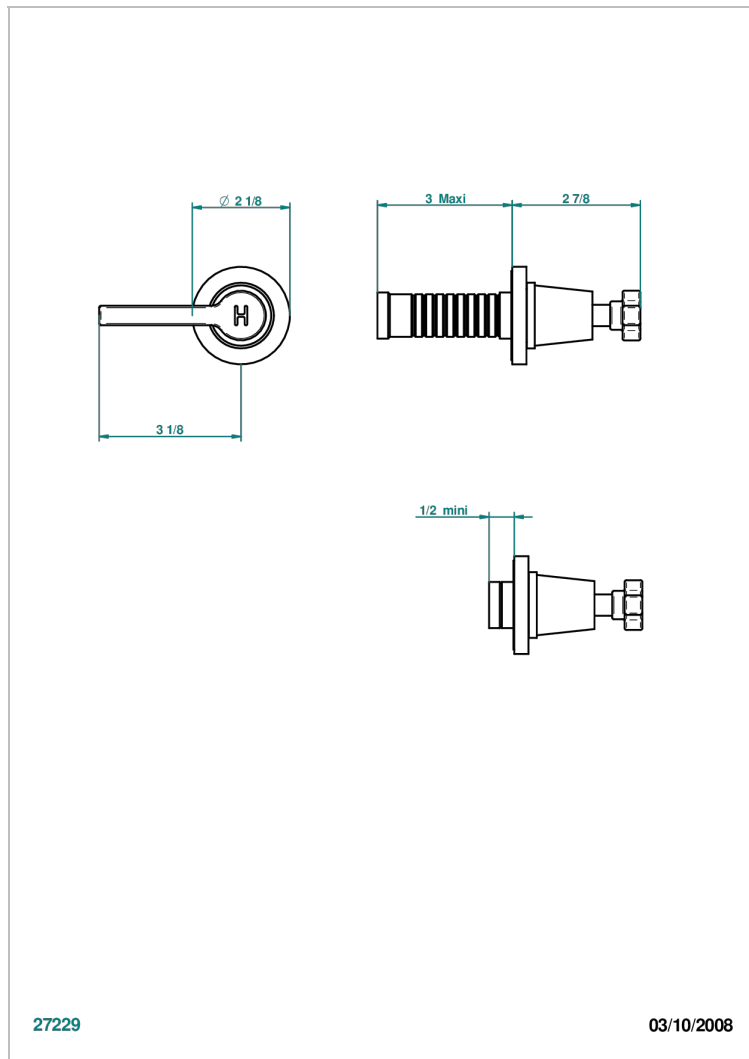

SPIRIT A MANETTES

G58-30B/H

THG[®]
PARIS

Garniture sans tête - côté chaud - (croisillon, rosace et allonge) pour robinet d'arrêt 1/2" ref.30/HA et 3/4" ref.32/HA ou inverseur ref.50/4VMA

27229

03/10/2008

CARACTÉRISTIQUES

- Spirit à manettes
- Garniture sans tête - côté chaud - (croisillon, rosace et allonge) pour robinet d'arrêt 1/2" ref.30/HA et 3/4" ref.32/HA ou inverseur ref.50/4VMA

PRODUITS ASSOCIÉS

- Ref. G00-32HUSA Robinet d'arrêt à encastrer 3/4" côté chaud tête 1/4 tour fermeture droite - standard américain sans garniture
- Ref. G00-30HUSA Robinet d'arrêt à encastrer 1/2" côté chaud tête 1/4 tour fermeture droite - standard américain sans garniture