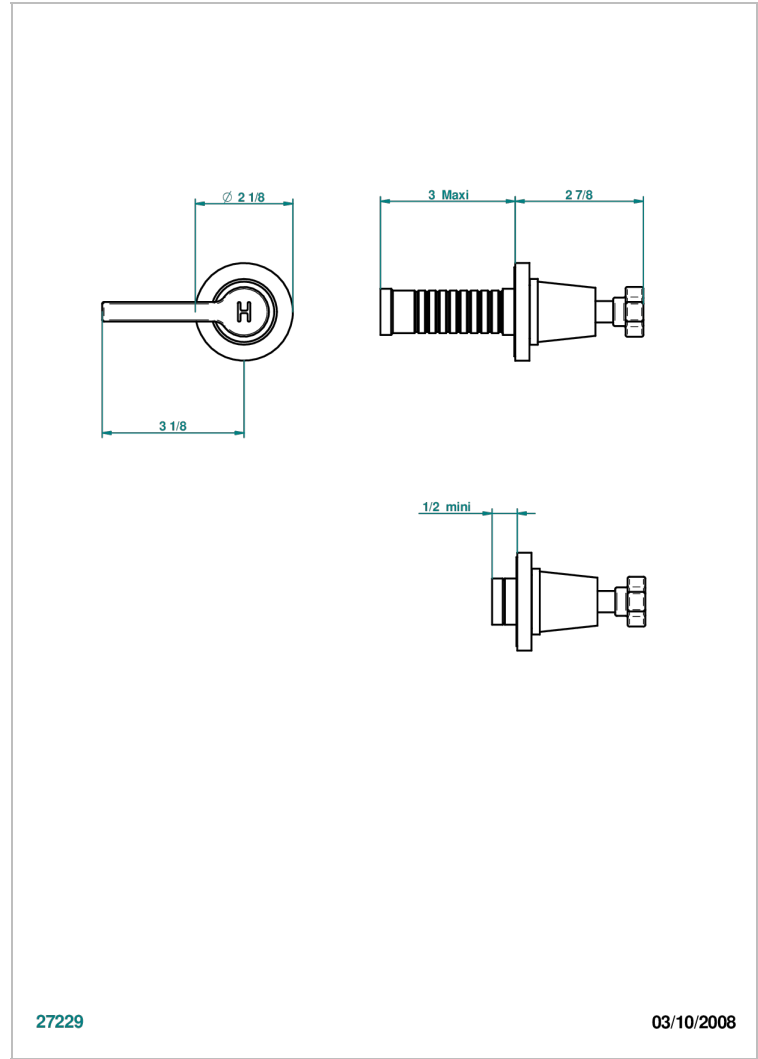

SPIRIT CON MANETAS

G58-30B/H

Parte externa para llave de paso mural sin cartucho - caliente

THG[®]
PARIS

CARACTERÍSTICAS

- Spirit con manetas
- Parte externa para llave de paso mural sin cartucho - caliente

PRODUCTOS RELACIONADOS

- Ref. G00-32HUSA Robinet d'arrêt à encastrer 3/4" côté chaud tête 1/4 tour fermeture droite - standard américain sans garniture
- Ref. G00-30HUSA Robinet d'arrêt a encastrer 1/2 " cote chaud tete 1/4 tour fermeture droite - standard americain sans garniture