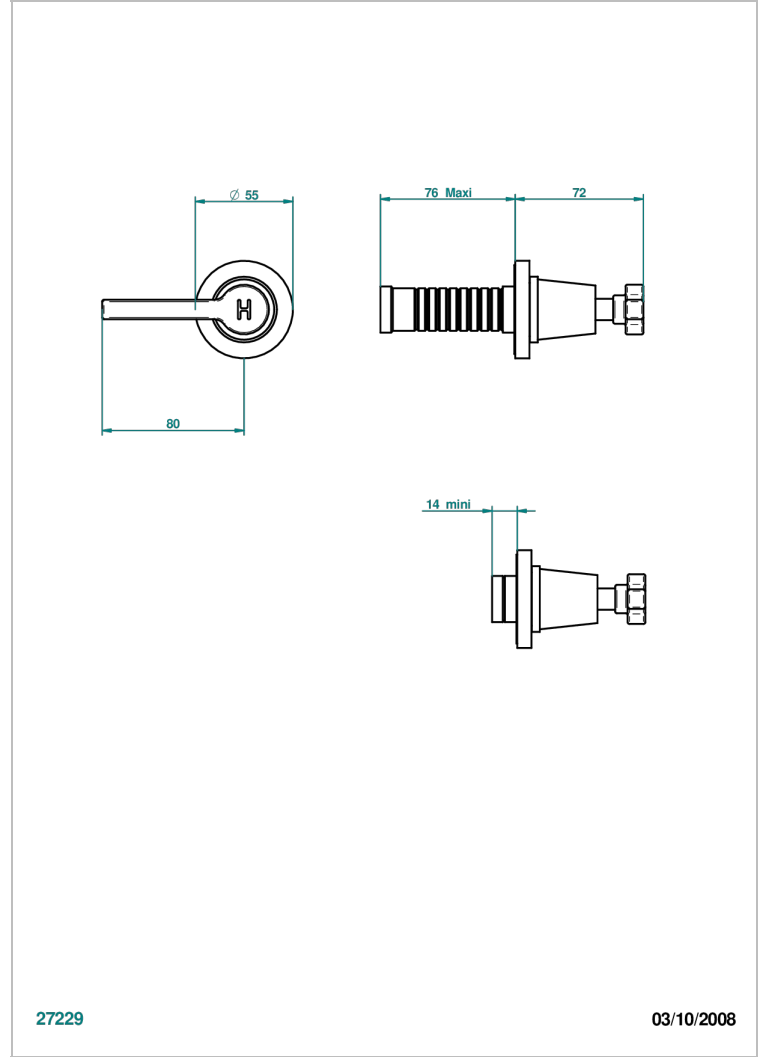

SPIRIT A MANETTES

G58-30B/H

THG[®]
PARIS

Garniture sans tête - côté chaud - (croisillon, rosace et allonge) pour robinet d'arrêt 1/2" ref.30/HA et 3/4" ref.32/HA ou inverseur ref.50/4VMA

CARACTÉRISTIQUES

- Spirit à manettes
- Garniture sans tête - côté chaud - (croisillon, rosace et allonge) pour robinet d'arrêt 1/2" ref.30/HA et 3/4" ref.32/HA ou inverseur ref.50/4VMA

PRODUITS ASSOCIÉS

- Ref. G00-30/HA Robinet d'arrêt à encastrer 1/2", avec tête 1/4 tour fermeture droite, sans garniture
- Ref. G00-32/HA Robinet d'arrêt à encastrer 3/4", avec tête 1/4 tour fermeture droite, sans garniture