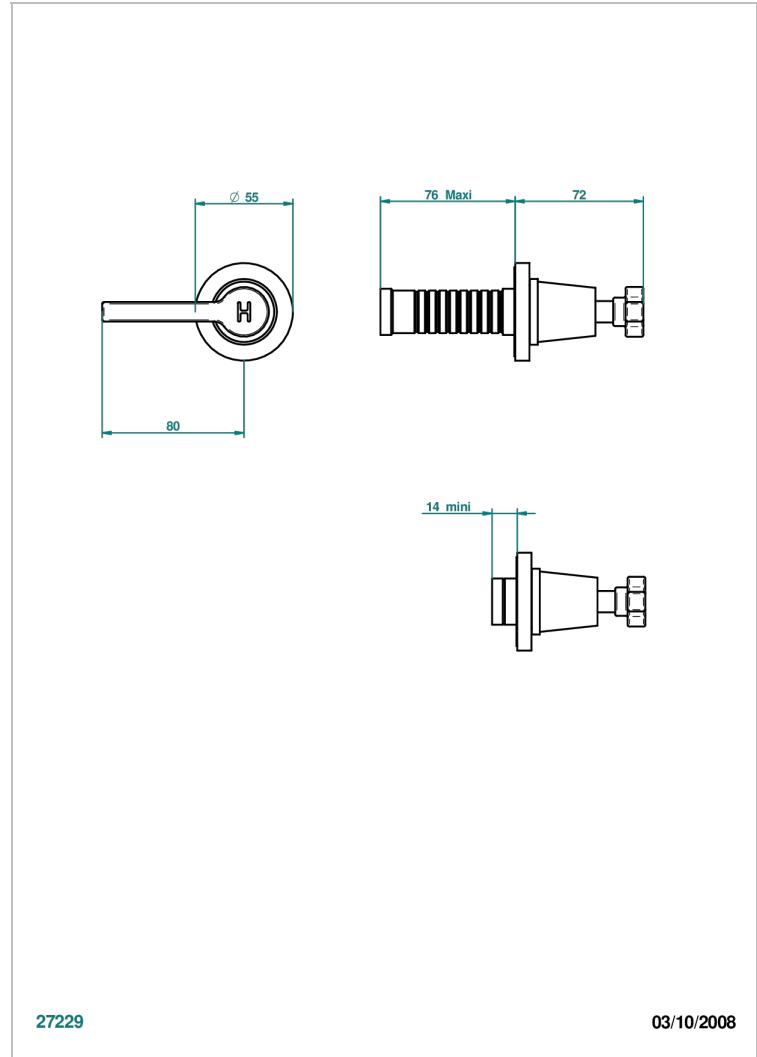

# SPIRIT CON MANETAS

G58-30B/H

Parte externa para llave de paso mural sin cartucho - caliente

THG<sup>®</sup>  
PARIS

27229

03/10/2008

## CARACTERÍSTICAS

- Spirit con manetas
- Parte externa para llave de paso mural sin cartucho - caliente

## PRODUCTOS RELACIONADOS

- Ref. G00-30/HA Cuerpo de empotrar con cartucho cerámico 1/2", 1/4 torno derecha
- Ref. G00-32/HA Cuerpo de empotrar con cartucho cerámico 3/4", 1/4 torno derecha ( agua caliente)