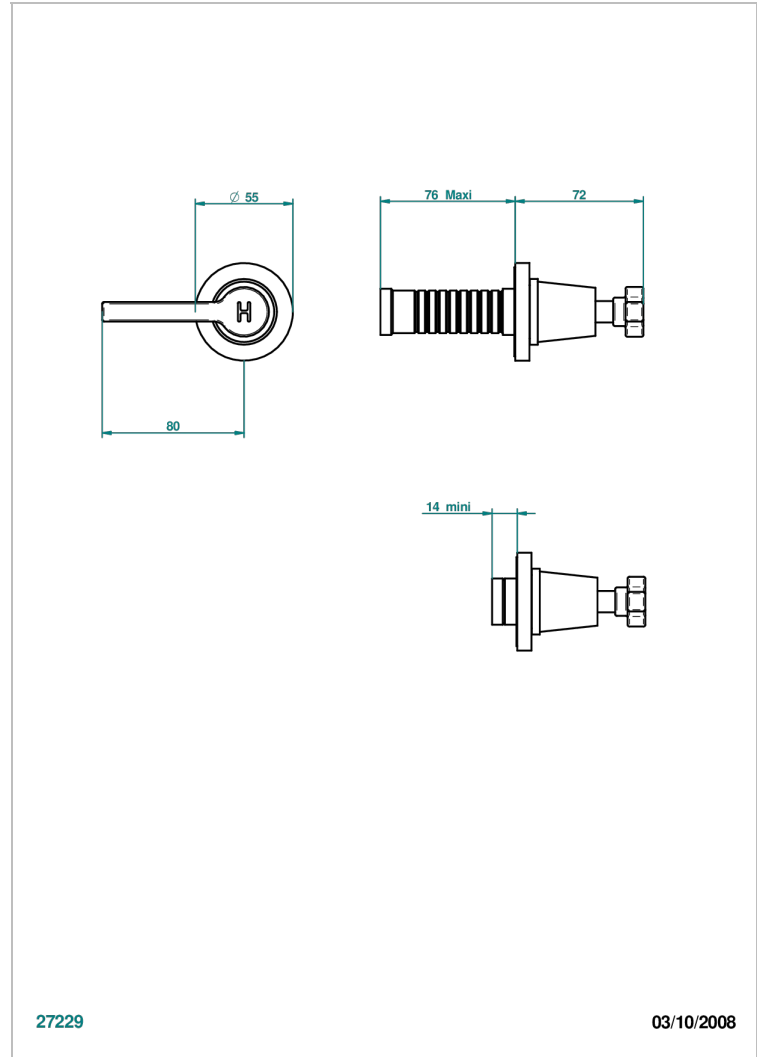

SPIRIT, HEBEL

G58-30B/H

Garnitur für Unterputzventil, warm

THG[®]
PARIS

EIGENSCHAFTEN

- Spirit, Hebel
- Garnitur für Unterputzventil, warm

ÄHNLICHE PRODUKTE

- Ref. G00-30/HA Up-ventil ½" mit innenoberteil keramikdichtend 90°rechtsschließend, ohne fertigmontageset
- Ref. G00-32/HA Up-ventil ¾" mit innenoberteil keramikdichtend 90° rechtsschließend, ohne fertigmontageset

VERFÜGBARE OBERFLÄCHEN

Altnickel - H28
Blassgold - F30
Blassgold matt unlackiert - F31
Bronze hell - D01
Chrom - A02
Chrom / gold - G02

Chrom matt - C02
Gold - F01
Gold matt - F07
Kupfer altrot matt lackiert - H07
Mattschwarz keramik - D30
Natural smoked Brass - A13