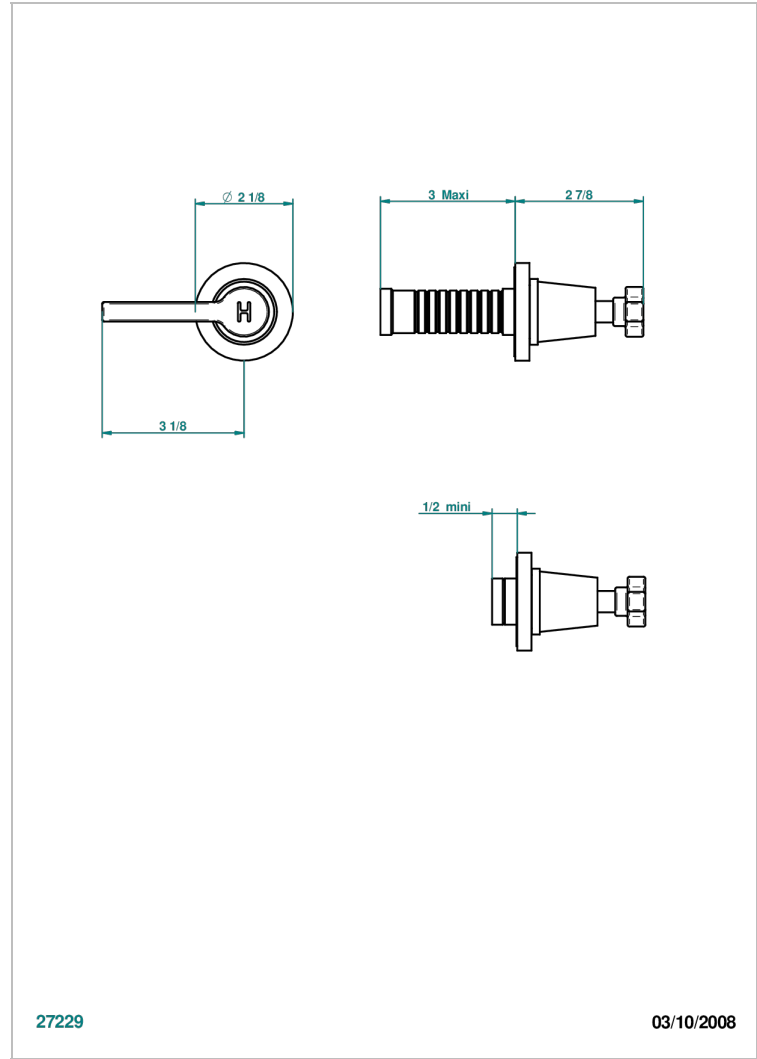

# SPIRIT CON MANETAS

G58-30B/H

THG<sup>®</sup>  
PARIS

Parte externa para llave de paso mural sin cartucho - caliente

## CARACTERÍSTICAS

- Spirit con manetas
- Parte externa para llave de paso mural sin cartucho - caliente

## PRODUCTOS RELACIONADOS

- Ref. G00-30/HA Cuerpo de empotrar con cartucho cerámico 1/2", 1/4 torno derecha
- Ref. G00-32/HA Cuerpo de empotrar con cartucho cerámico 3/4", 1/4 torno derecha ( agua caliente)