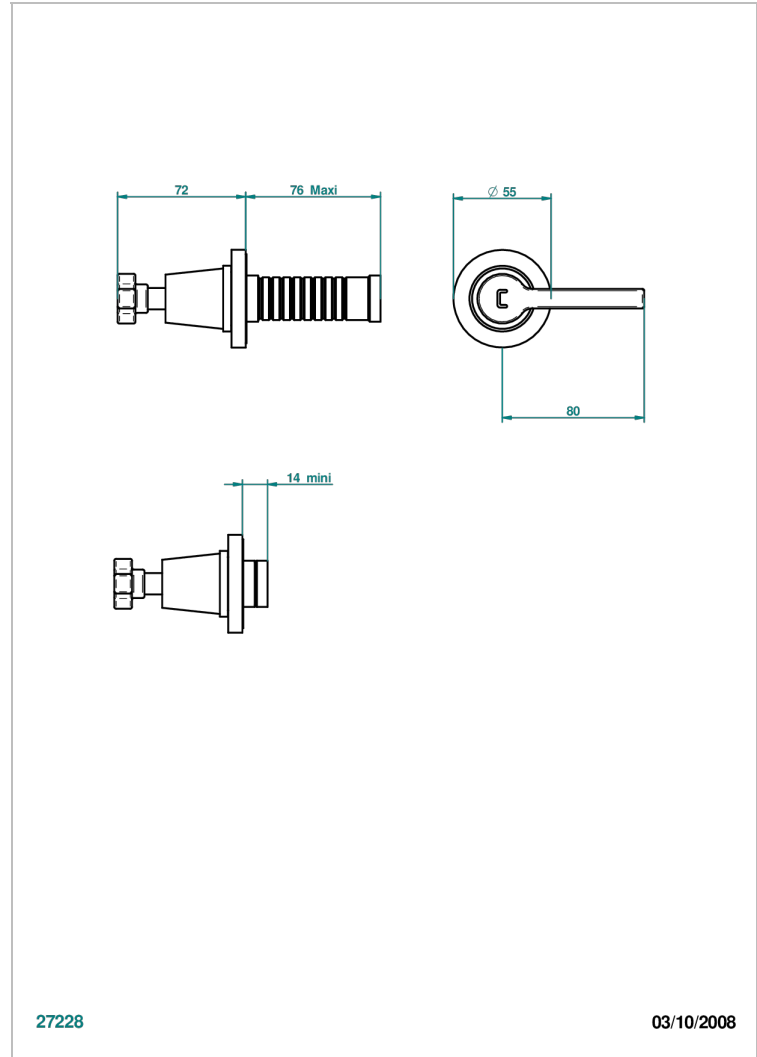

SPIRIT CON MANETAS

G58-30B/C

Parte externa para llave de paso mural sin cartucho- frío

THG[®]
PARIS

CARACTERÍSTICAS

- Spirit con manetas
- Parte externa para llave de paso mural sin cartucho- frío

PRODUCTOS RELACIONADOS

- Ref. G00-32CUSA Robinet d'arrêt à encastrer 3/4" côté froid tête 1/4 tour fermeture gauche -standard américain sans garniture
- Ref. G00-30CUSA Robinet d'arrêt a encastrer 1/2 " cote froid tete 1/4 tour fermeture gauche - standard americain sans garniture