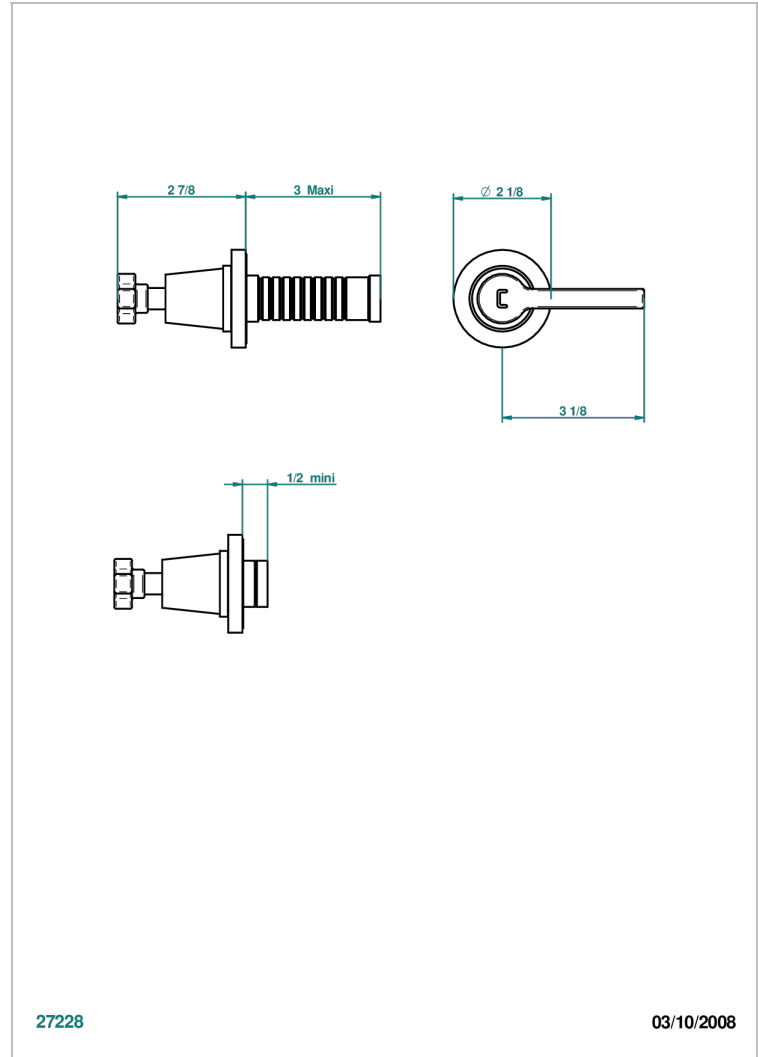

SPIRIT CON MANETAS

G58-30B/C

Parte externa para llave de paso mural sin cartucho- frío

THG[®]
PARIS

27228

03/10/2008

CARACTERÍSTICAS

- Spirit con manetas
- Parte externa para llave de paso mural sin cartucho- frío

PRODUCTOS RELACIONADOS

- Ref. G00-32CUSA Robinet d'arrêt à encastrer 3/4" côté froid tête 1/4 tour fermeture gauche -standard américain sans garniture
- Ref. G00-30CUSA Robinet d'arrêt a encastrer 1/2 " cote froid tete 1/4 tour fermeture gauche - standard americain sans garniture