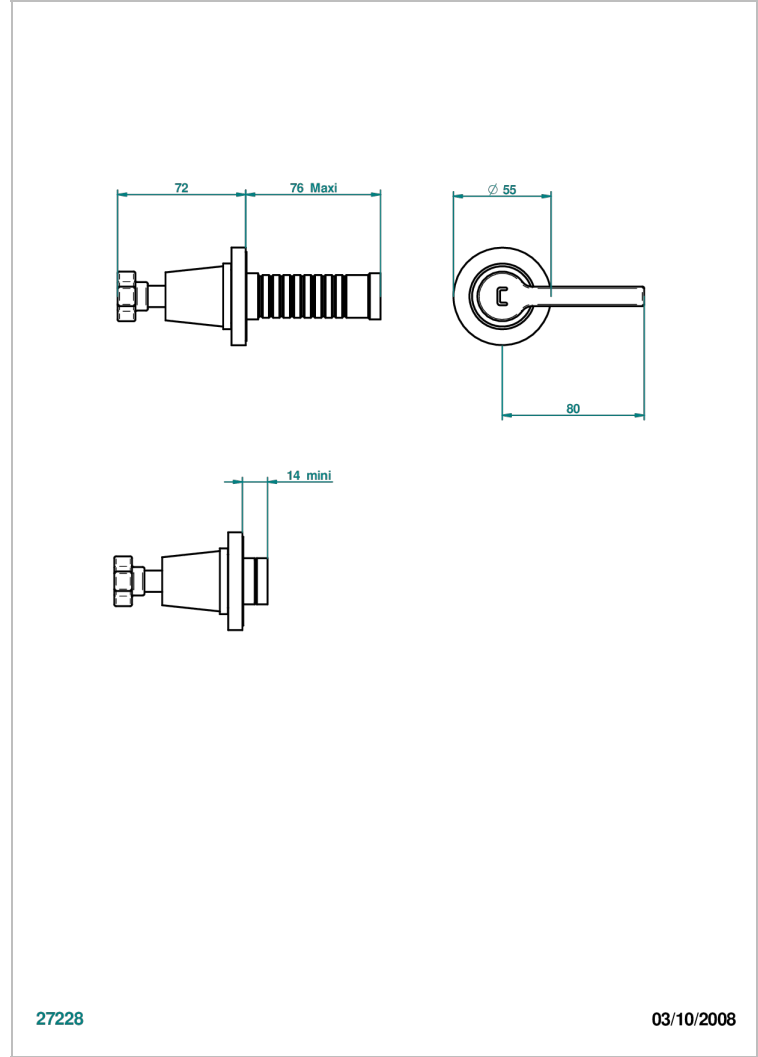

SPIRIT A MANETTES

G58-30B/C

THG[®]
PARIS

Garniture sans tête - côté froid - (croisillon, rosace et allonge) pour robinet d'arrêt 1/2" ref.30/CA et 3/4" ref.32/CA ou inverseur ref.50/4VMA

CARACTÉRISTIQUES

- Spirit à manettes
- Garniture sans tête - côté froid - (croisillon, rosace et allonge) pour robinet d'arrêt 1/2" ref.30/CA et 3/4" ref.32/CA ou inverseur ref.50/4VMA

PRODUITS ASSOCIÉS

- Ref. G00-30/CA Robinet d'arrêt à encastrer 1/2", avec tête 1/4 tour fermeture gauche, sans garniture
- Ref. G00-32/CA Robinet d'arrêt à encastrer 3/4", avec tête 1/4 tour fermeture gauche, sans garniture