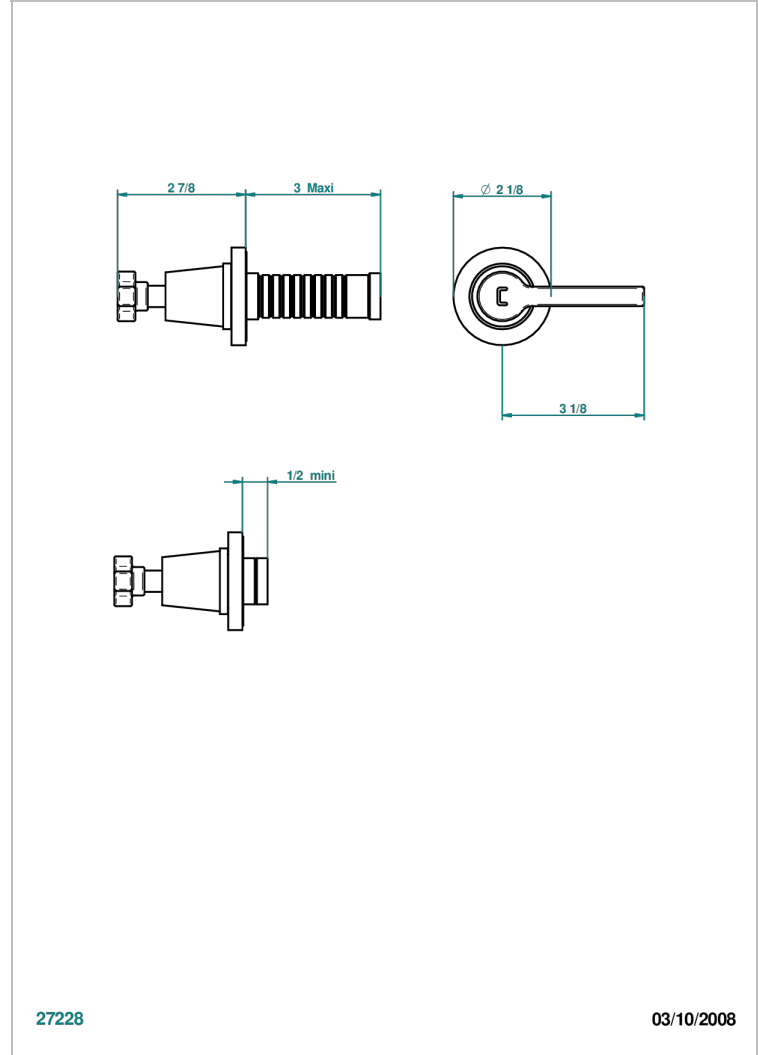

# SPIRIT A MANETTES

G58-30B/C

THG<sup>®</sup>  
PARIS

Garniture sans tête - côté froid - (croisillon, rosace et allonge) pour robinet d'arrêt 1/2" ref.30/CA et 3/4" ref.32/CA ou inverseur ref.50/4VMA

## CARACTÉRISTIQUES

- Spirit à manettes
- Garniture sans tête - côté froid - (croisillon, rosace et allonge) pour robinet d'arrêt 1/2" ref.30/CA et 3/4" ref.32/CA ou inverseur ref.50/4VMA

## PRODUITS ASSOCIÉS

- Ref. G00-30/CA Robinet d'arrêt à encastrer 1/2", avec tête 1/4 tour fermeture gauche, sans garniture
- Ref. G00-32/CA Robinet d'arrêt à encastrer 3/4", avec tête 1/4 tour fermeture gauche, sans garniture