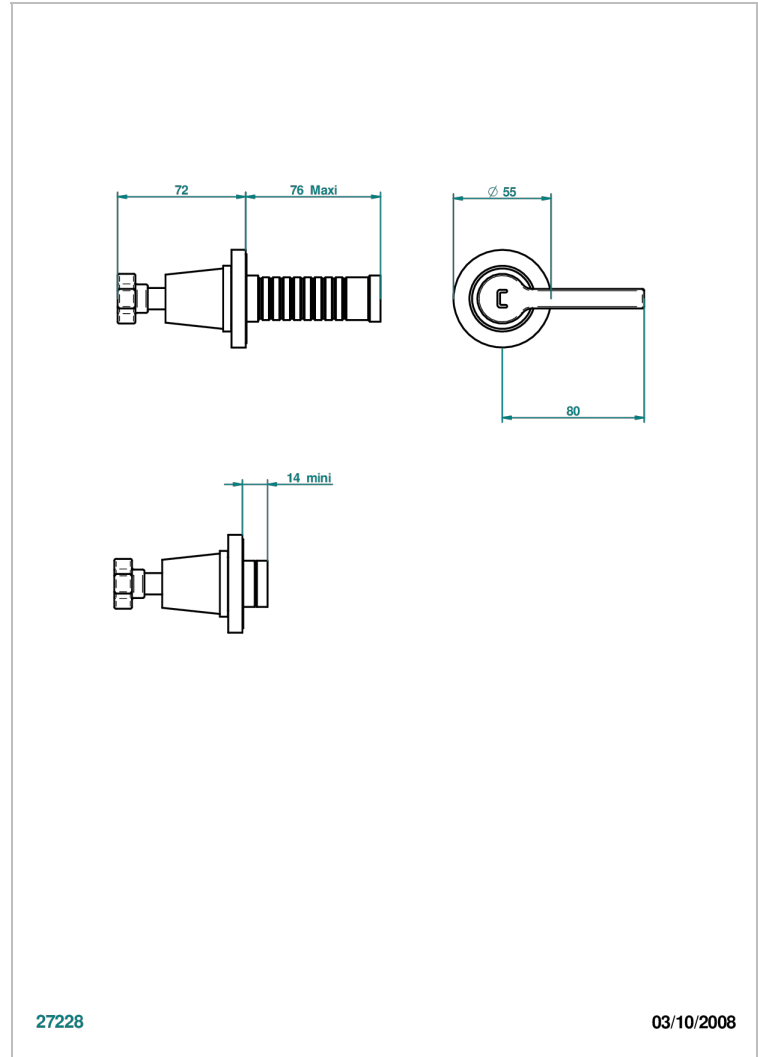

SPIRIT WITH LEVER

G58-30B/C

无头配件（手柄、壁罩、加长器），用于30和32关闭阀 - 冷水阀

THG[®]
PARIS

特色

- Spirit with lever
- 无头配件（手柄、壁罩、加长器），用于30和32关闭阀 - 冷水阀

相关的SKU

- Ref. G00-30/CA 嵌入式1/2"关闭阀，有头，左转1/4圈关闭，无配件
- Ref. G00-32/CA 嵌入式3/4"关闭阀，有头，左转1/4圈关闭，无配件