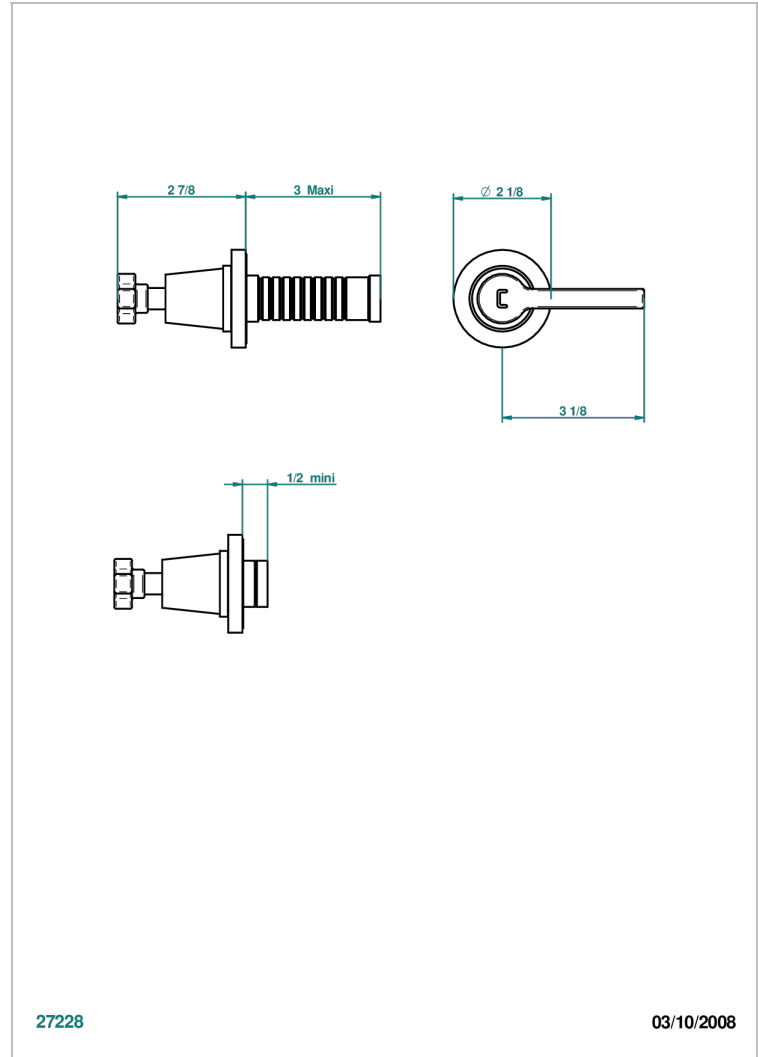

# SPIRIT WITH LEVER

G58-30B/C

无头配件（手柄、壁罩、加长器），用于30和32关闭阀 - 冷水阀

THG<sup>®</sup>  
PARIS

27228

03/10/2008

## 特色

- Spirit with lever
- 无头配件（手柄、壁罩、加长器），用于30和32关闭阀 - 冷水阀

## 相关的SKU

- Ref. G00-30/CA 嵌入式1/2"关闭阀，有头，左转1/4圈关闭，无配件
- Ref. G00-32/CA 嵌入式3/4"关闭阀，有头，左转1/4圈关闭，无配件