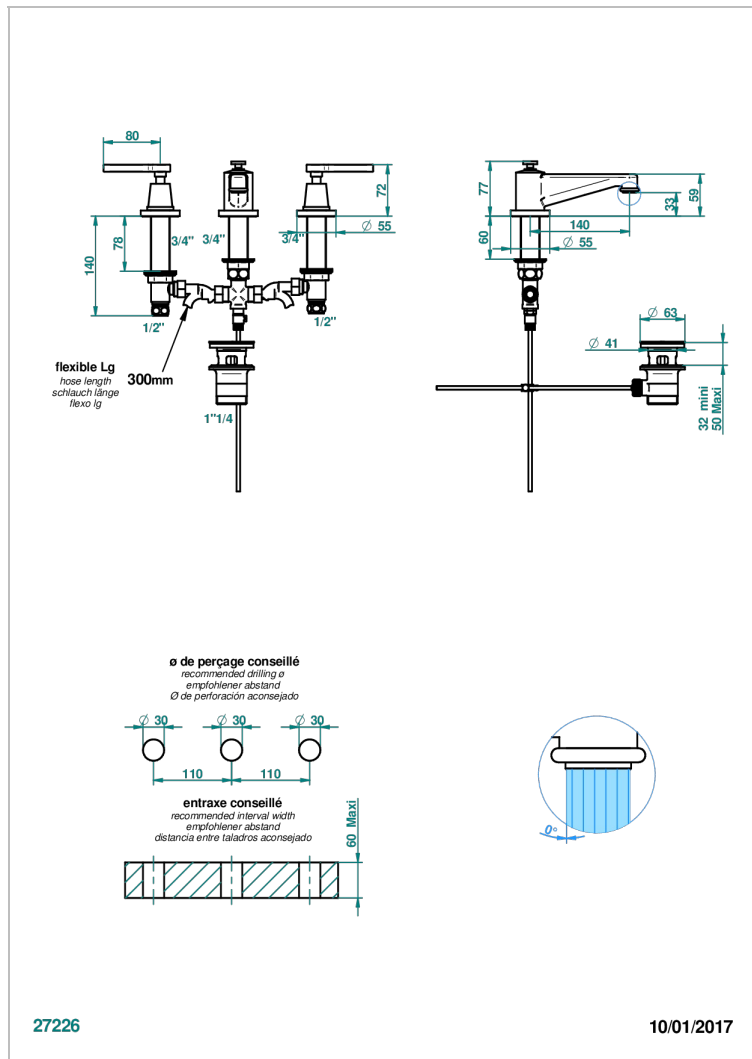

# SPIRIT A MANETTES

G58-151M

Mélangeur de lavabo 3 trous avec vidage, pour serrage marbre

THG<sup>®</sup>  
PARIS

## CARACTÉRISTIQUES

- Laiton sans plomb
- Têtes à disques céramique 1/2" 1/4 tour
- Aérateur-mousseur
- Fourni avec vidage à tirette 1 1/4"
- Adapté pour les plans vasques grande épaisseur
- ACS : 18ACCLY393
- NF : NF EN 200 - IA - Chrome
- SVGW-SSIGE : 1901-6813