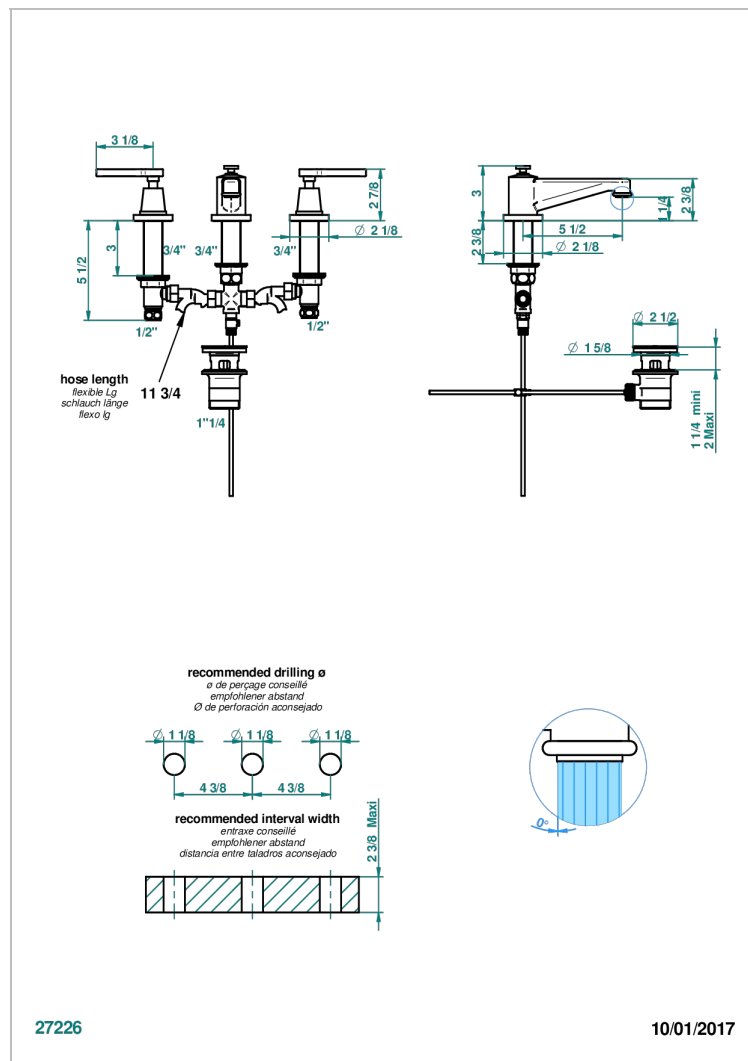

SPIRIT A MANETTES

G58-151M

Mélangeur de lavabo 3 trous avec vidage, pour serrage marbre

THG[®]
PARIS

CARACTÉRISTIQUES

- Laiton sans plomb
- Têtes à disques céramique 1/2" 1/4 tour
- Aérateur-mousseur
- Fourni avec vidage à tirette 1 1/4"
- Adapté pour les plans vasques grande épaisseur
- ACS : 18ACCLY393
- NF : NF EN 200 - IA - Chrome
- SVGW-SSIGE : 1901-6813