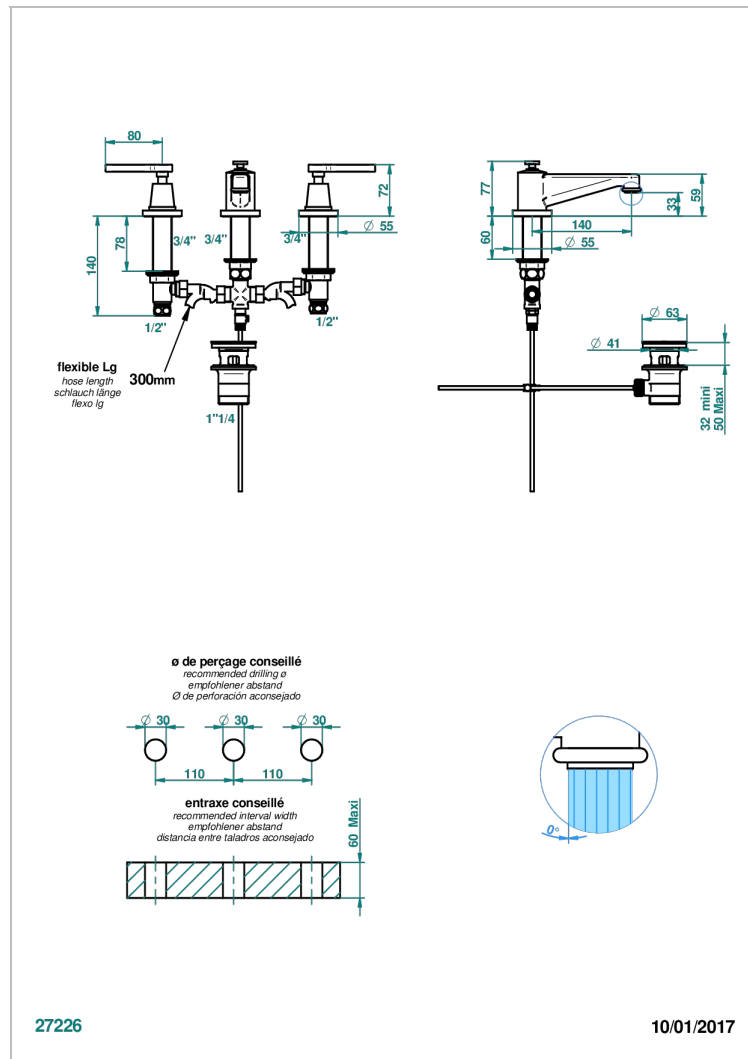

# SPIRIT A MANETTES

G58-151M

Mélangeur de lavabo 3 trous avec vidage, pour serrage marbre

THG<sup>®</sup>  
PARIS

## CARACTÉRISTIQUES

- Laiton sans plomb
- Têtes à disques céramique 1/2" 1/4 tour
- Aérateur-mousseur
- Fourni avec vidage à tirette 1 1/4"
- Adapté pour les plans vasques grande épaisseur
- ACS : 18ACCLY393
- NF : NF EN 200 - IA - Chrome
- SVGW-SSIGE : 1901-6813