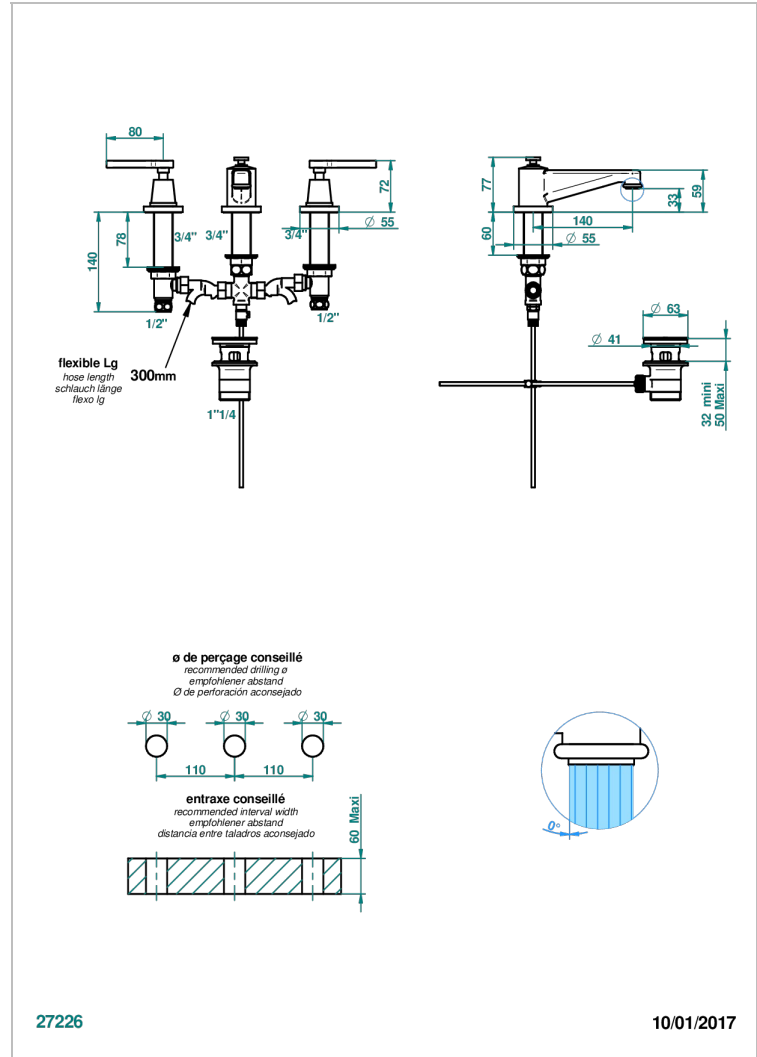

SPIRIT CON MANETAS

G58-151M

Batería americana de lavabo 1/2"- llaves con cuerpo largo con vaciador

THG[®]
PARIS

CARACTERÍSTICAS

- ACS : 18ACCLY393
- NF : NF EN 200 - IA - Chrome
- SVGW-SSIGE : 1901-6813

ESTÁNDAR