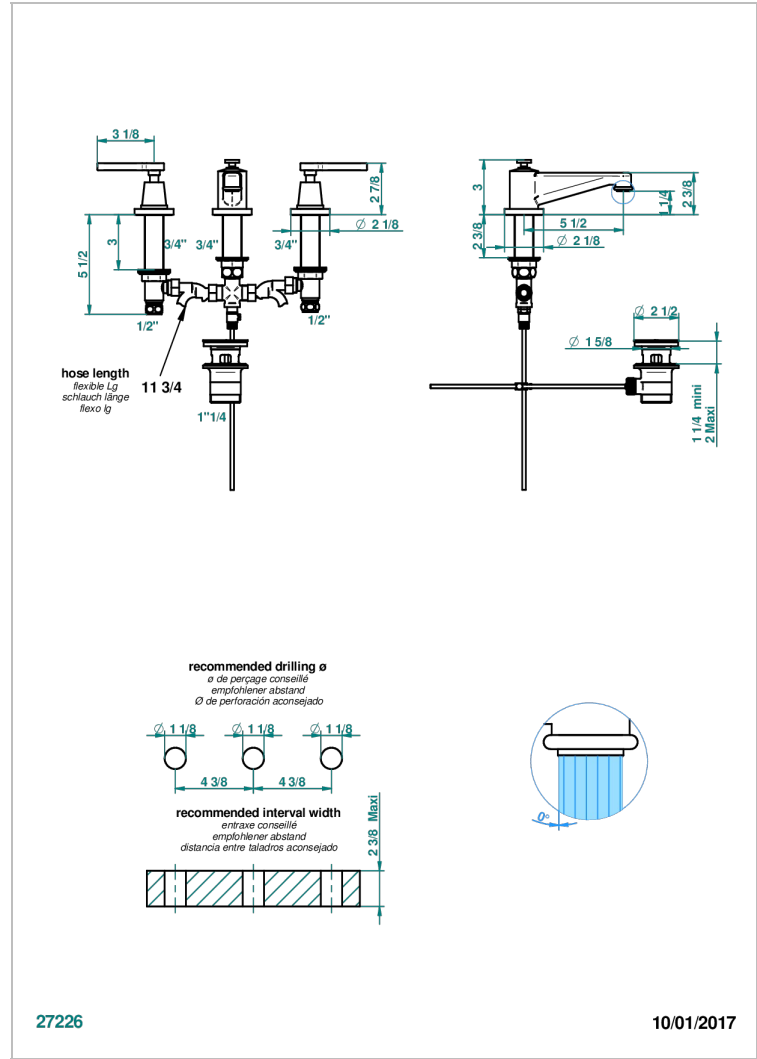

SPIRIT A MANETTES

G58-151M

Mélangeur de lavabo 3 trous avec vidage, pour serrage marbre

THG[®]
PARIS

CARACTÉRISTIQUES

- Laiton sans plomb
- Têtes à disques céramique 1/2" 1/4 tour
- Aérateur-mousseur
- Fourni avec vidage à tirette 1 1/4"
- Adapté pour les plans vasques grande épaisseur
- ACS : 18ACCLY393
- NF : NF EN 200 - IA - Chrome
- SVGW-SSIGE : 1901-6813