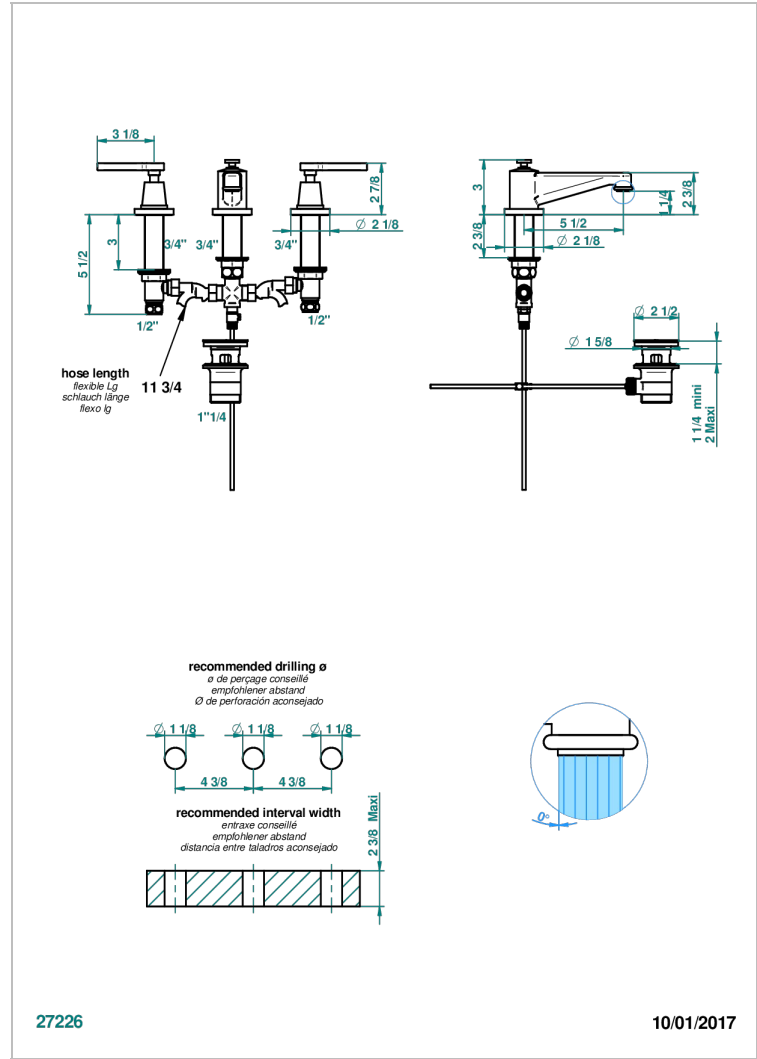

SPIRIT CON MANETAS

G58-151M

Batería americana de lavabo 1/2" - llaves con cuerpo largo con vaciador

THG[®]
PARIS

CARACTERÍSTICAS

- ACS : 18ACCLY393
- NF : NF EN 200 - IA - Chrome
- SVGW-SSIGE : 1901-6813

ESTÁNDAR