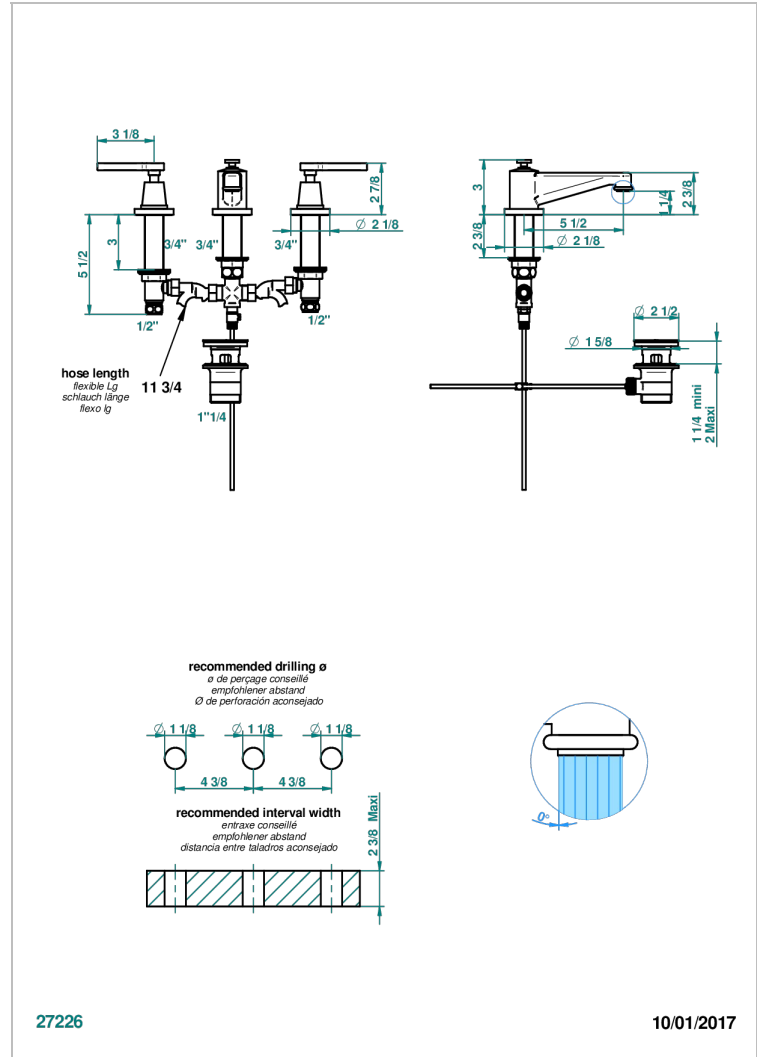

SPIRIT WITH LEVER

G58-151M

3孔台盆龙头, 带下水器, 大理石紧固件

THG[®]
PARIS

特色

- ACS : 18ACCLY393
- NF : NF EN 200 - IA - Chrome
- SVGW-SSIGE : 1901-6813

标准

可选饰面

PVD棕铜 - F33
PVD金色 - H52
PVD镍 - H55
Umber PVD - H66
哑光复古铜 - H07
哑光浅金 - F31

哑光金 - F07
哑光铬 - C02
哑光镍 - C01
复古镍 - H28
抛光金 (24K金) - F01
抛光铬 - A02

抛光铬/抛光金 - G02
抛光镍 - B01
浅金 - F30
漆面铜 - D01