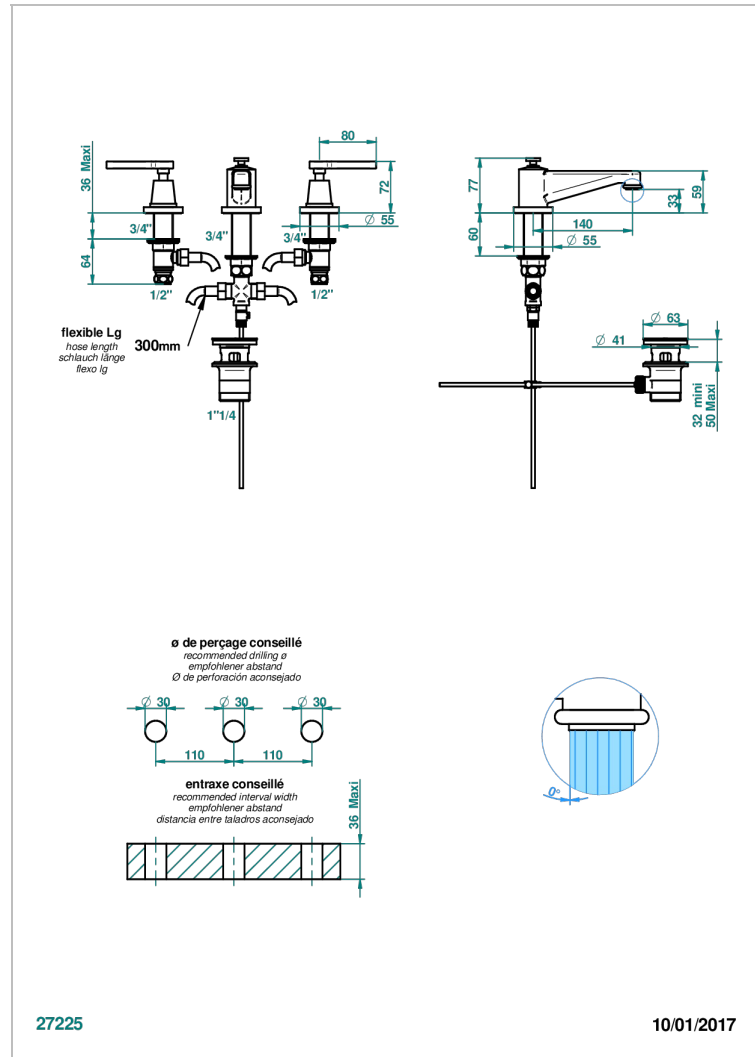

SPIRIT CON MANETAS

G58-151

Batería americana de lavabo 1/2" con vaciador

THG[®]
PARIS

CARACTERÍSTICAS

- ACS : 18ACCLY393
- NF : NF EN 200 - IA - Chrome
- SVGW-SSIGE : 1901-6813

ESTÁNDAR

ACABADOS DISPONIBLES