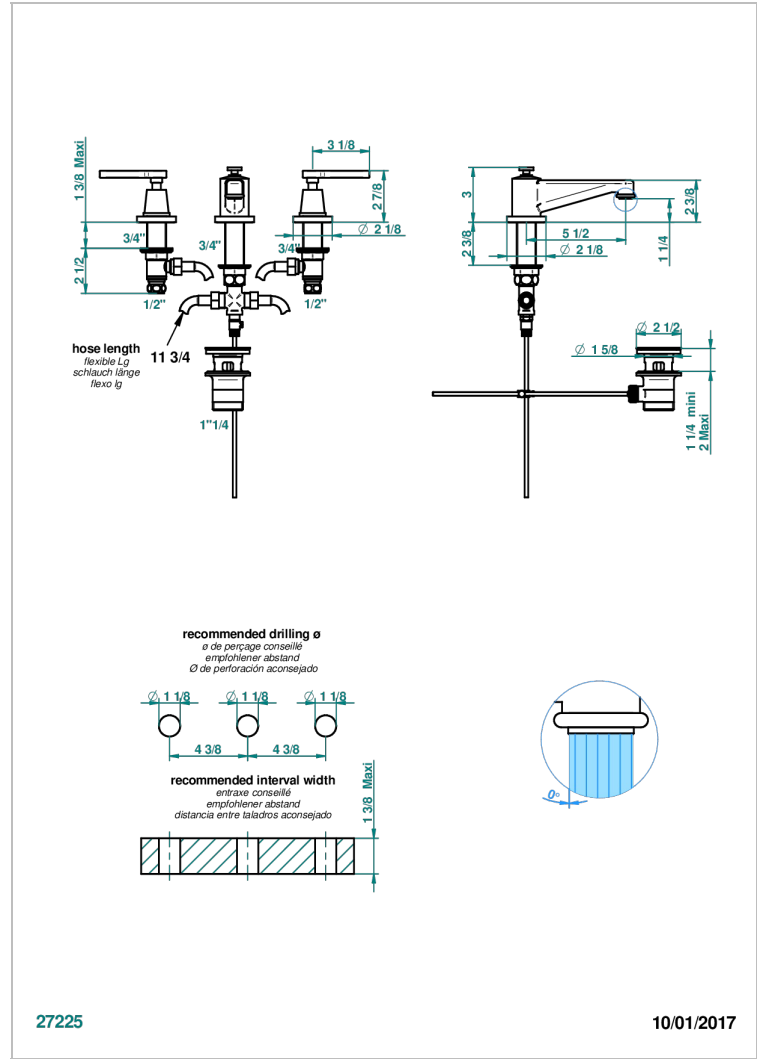

SPIRIT A MANETTES

G58-151

Mélangeur de lavabo 3 trous avec vidage

THG[®]
PARIS

CARACTÉRISTIQUES

- Laiton sans plomb
- Têtes à disques céramique 1/2" 1/4 tour
- Aérateur-mousseur
- Fourni avec vidage à tirette 1 1/4"
- ACS : 18ACCLY393
- NF : NF EN 200 - IA - Chrome
- SVGW-SSIGE : 1901-6813