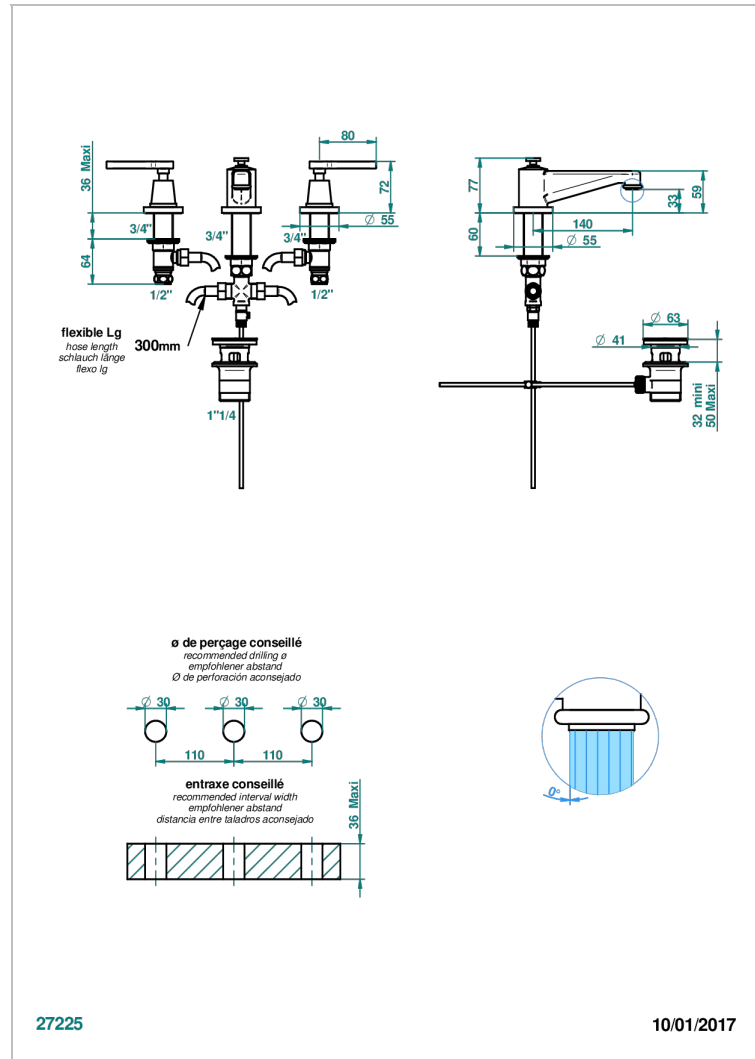

SPIRIT С РУКОЯТКАМИ

G58-151

Смеситель для раковины на три отверстия устанавливаемый на борту с донным клапаном

THG[®]
PARIS

ХАРАКТЕРИСТИКИ

- ACS : 18ACCLY393
- NF : NF EN 200 - IA - Chrome
- SVGW-SSIGE : 1901-6813