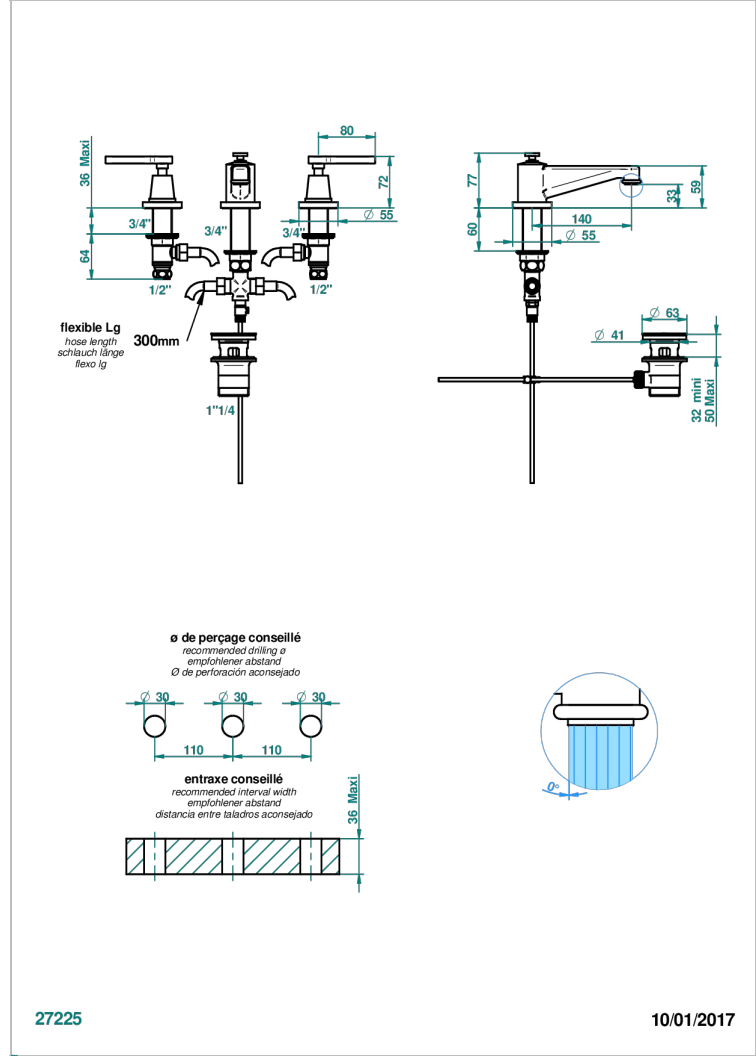

# SPIRIT A MANETTES

G58-151

Mélangeur de lavabo 3 trous avec vidage

THG<sup>®</sup>  
PARIS

## CARACTÉRISTIQUES

- Laiton sans plomb
- Têtes à disques céramique 1/2" 1/4 tour
- Aérateur-mousseur
- Fourni avec vidage à tirette 1 1/4"
- ACS : 18ACCLY393
- NF : NF EN 200 - IA - Chrome
- SVGW-SSIGE : 1901-6813