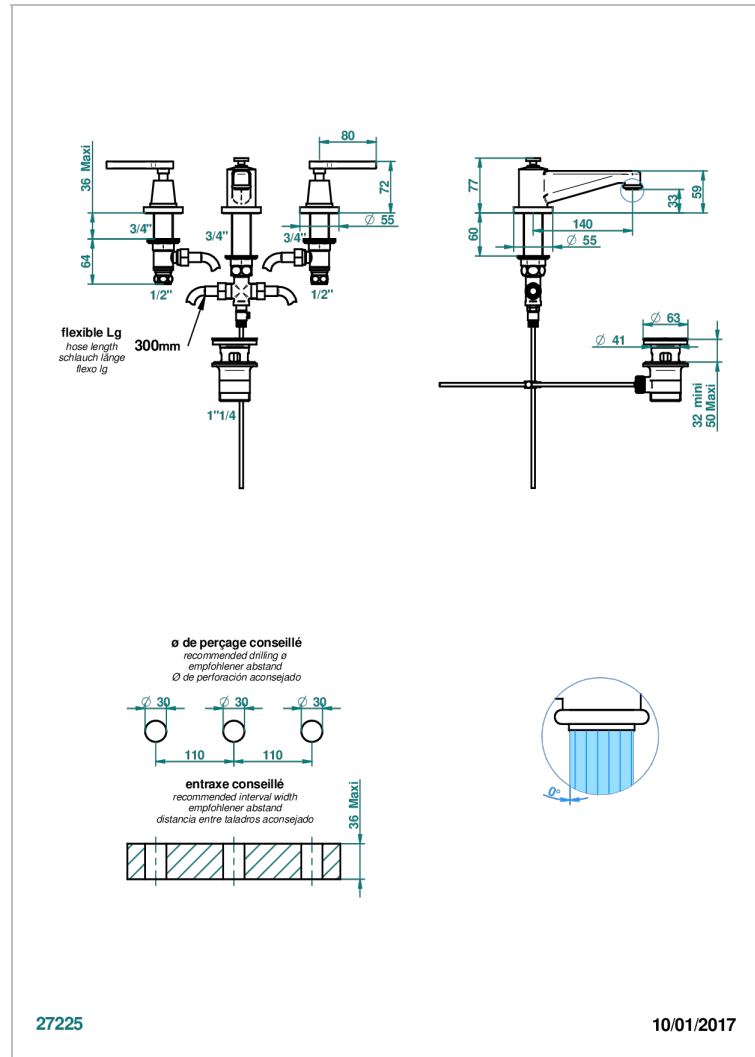

# SPIRIT CON MANETAS

G58-151

Batería americana de lavabo 1/2" con vaciador

THG<sup>®</sup>  
PARIS

## CARACTERÍSTICAS

- ACS : 18ACCLY393
- NF : NF EN 200 - IA - Chrome
- SVGW-SSIGE : 1901-6813