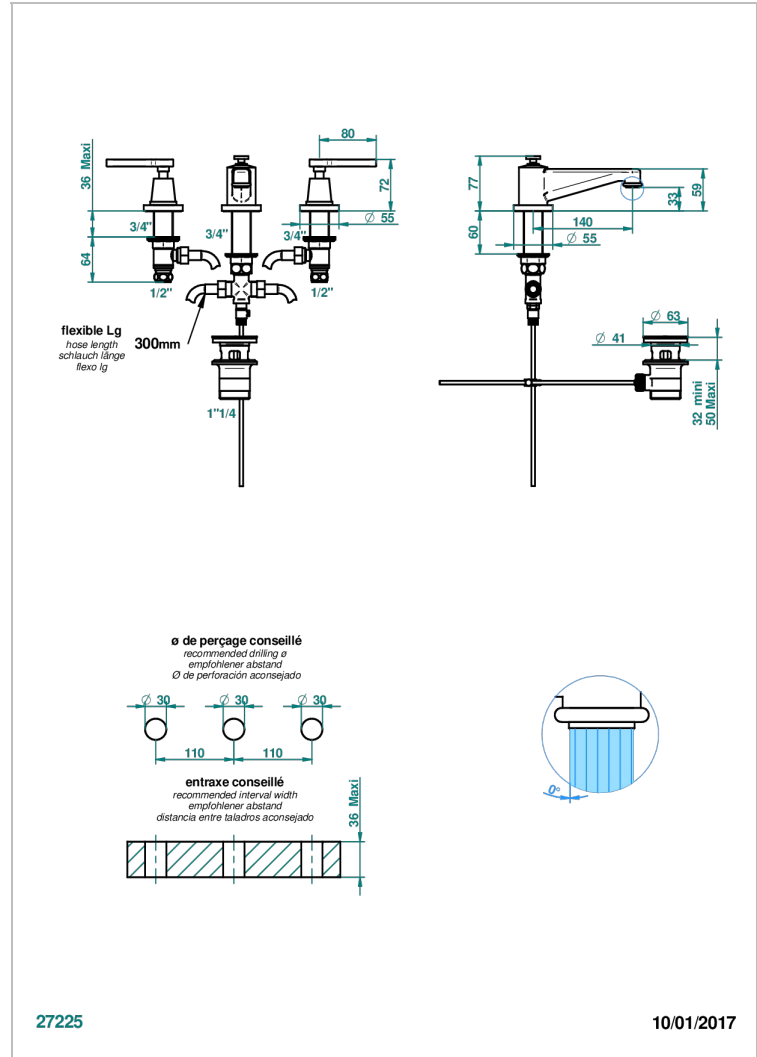

SPIRIT WITH LEVER

G58-151

3孔台盆龙头，带下水器

THG[®]
PARIS

特色

- ACS : 18ACCLY393
- NF : NF EN 200 - IA - Chrome
- SVGW-SSIGE : 1901-6813

标准

可选饰面

PVD棕铜 - F33
PVD金色 - H52
PVD镍 - H55
Umber PVD - H66
哑光复古铜 - H07
哑光浅金 - F31

哑光金 - F07
哑光铬 - C02
哑光镍 - C01
复古镍 - H28
抛光金 (24K金) - F01
抛光铬 - A02

抛光铬/抛光金 - G02
抛光镍 - B01
浅金 - F30
漆面铜 - D01