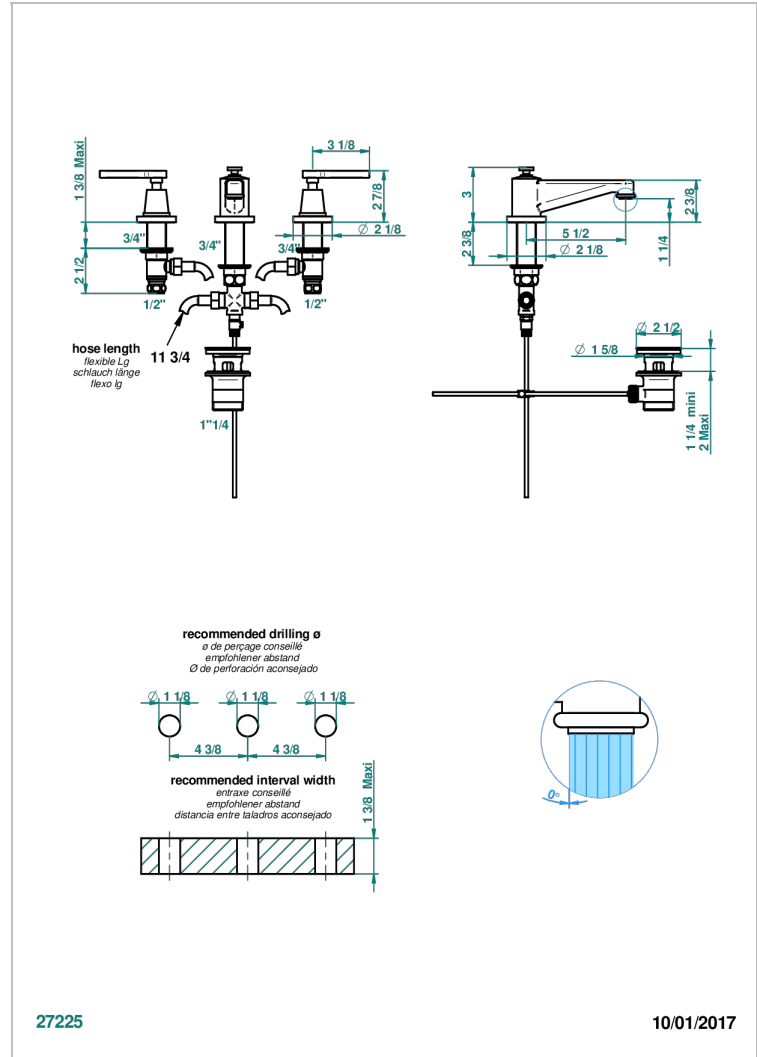

SPIRIT С РУКОЯТКАМИ

G58-151

Смеситель для раковины на три отверстия устанавливаемый на борту с донным клапаном

THG[®]
PARIS

ХАРАКТЕРИСТИКИ

- ACS : 18ACCLY393
- NF : NF EN 200 - IA - Chrome
- SVGW-SSIGE : 1901-6813