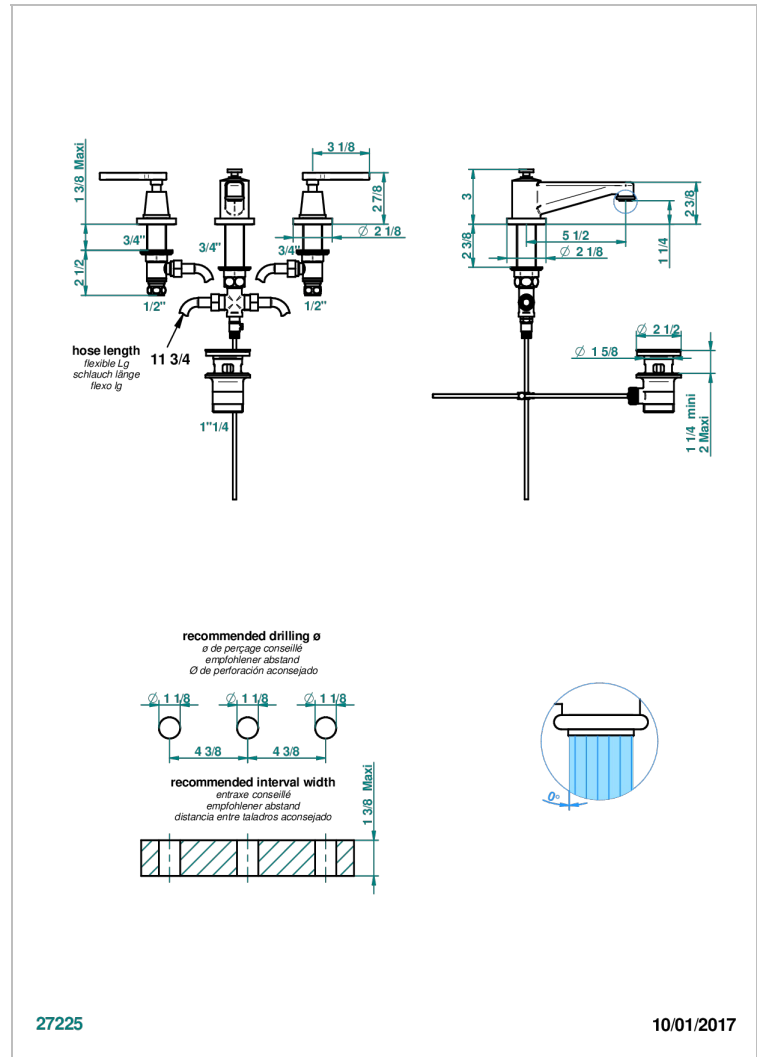

SPIRIT A MANETTES

G58-151

Mélangeur de lavabo 3 trous avec vidage

THG[®]
PARIS

CARACTÉRISTIQUES

- Laiton sans plomb
- Têtes à disques céramique 1/2" 1/4 tour
- Aérateur-mousseur
- Fourni avec vidage à tirette 1 1/4"
- ACS : 18ACCLY393
- NF : NF EN 200 - IA - Chrome
- SVGW-SSIGE : 1901-6813