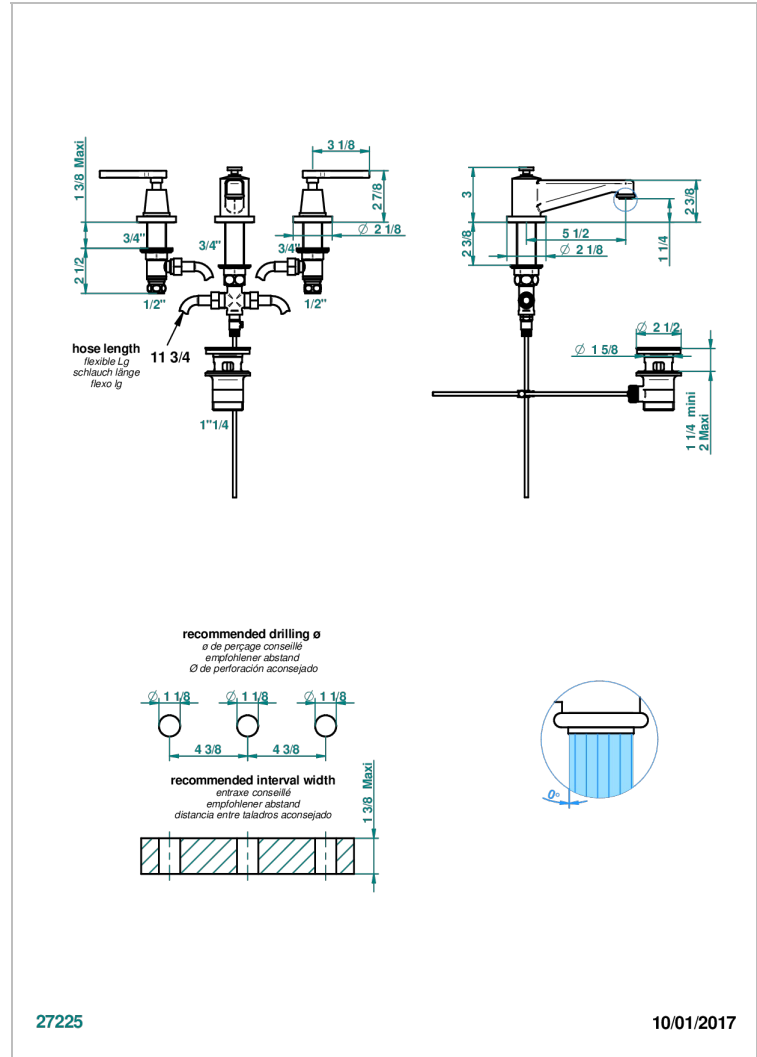

SPIRIT CON MANETAS

G58-151

Batería americana de lavabo 1/2" con vaciador

THG[®]
PARIS

27225

10/01/2017

CARACTERÍSTICAS

- ACS : 18ACCLY393
- NF : NF EN 200 - IA - Chrome
- SVGW-SSIGE : 1901-6813