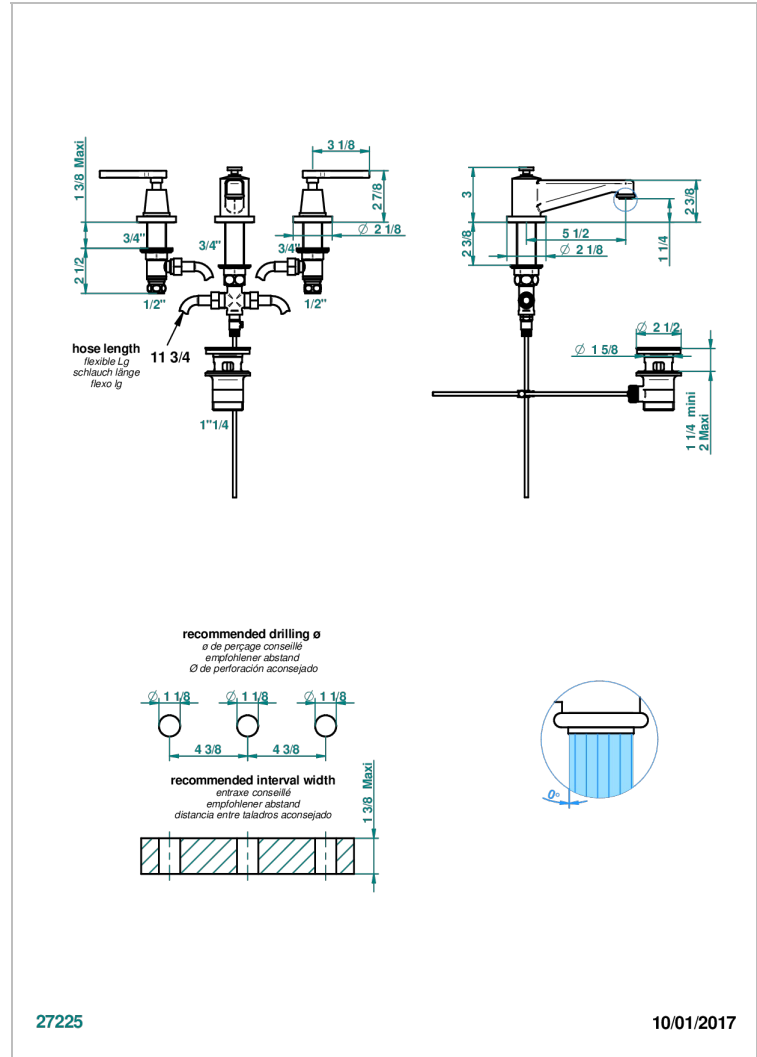

SPIRIT WITH LEVER

G58-151

3孔台盆龙头, 带下水器

THG[®]
PARIS

特色

- ACS : 18ACCLY393
- NF : NF EN 200 - IA - Chrome
- SVGW-SSIGE : 1901-6813

标准

可选饰面

PVD棕铜 - F33
PVD金色 - H52
PVD镍 - H55
Umber PVD - H66
哑光复古铜 - H07
哑光浅金 - F31

哑光金 - F07
哑光铬 - C02
哑光镍 - C01
复古镍 - H28
抛光金 (24K金) - F01
抛光铬 - A02

抛光铬/抛光金 - G02
抛光镍 - B01
浅金 - F30
漆面铜 - D01