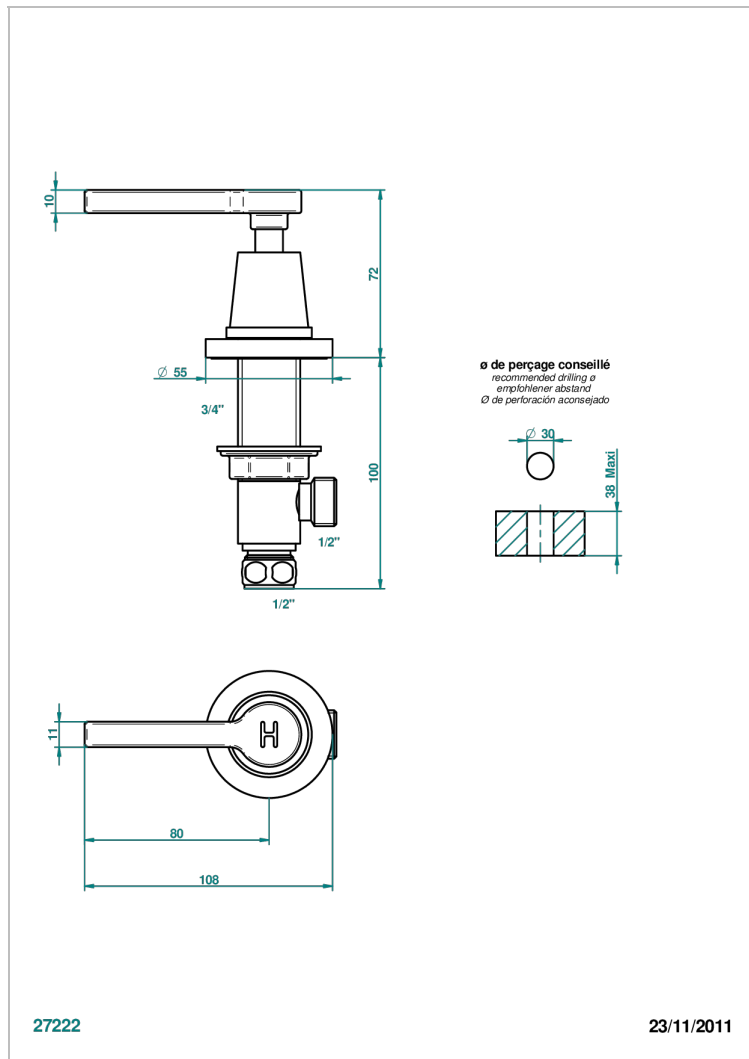

SPIRIT CON MANETAS

G58-35/H

Llave de paso sobre encimera 1/2"- caliente

THG[®]
PARIS

CARACTERÍSTICAS

- Spirit con manetas
- Llave de paso sobre encimera 1/2"- caliente

ACABADOS DISPONIBLES

Bronce claro - D01
Cerámica negra mate - D30
Cobre viejo mate - H07
Cromo - A02
Cromo / dorado - G02
Cromo mate - C02