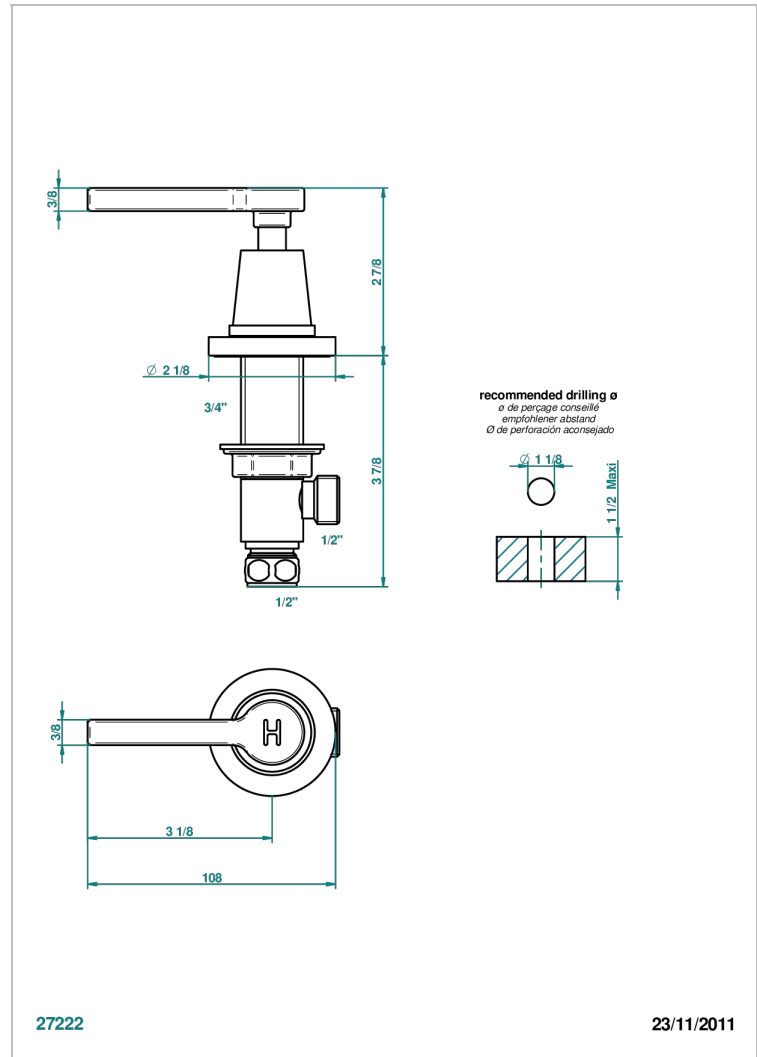

SPIRIT CON MANETAS

G58-35/H

Llave de paso sobre encimera 1/2"- caliente

THG[®]
PARIS

CARACTERÍSTICAS

- Spirit con manetas
- Llave de paso sobre encimera 1/2"- caliente

ACABADOS DISPONIBLES

Bronce claro - D01
Cerámica negra mate - D30
Cobre viejo mate - H07
Cromo - A02
Cromo / dorado - G02
Cromo mate - C02