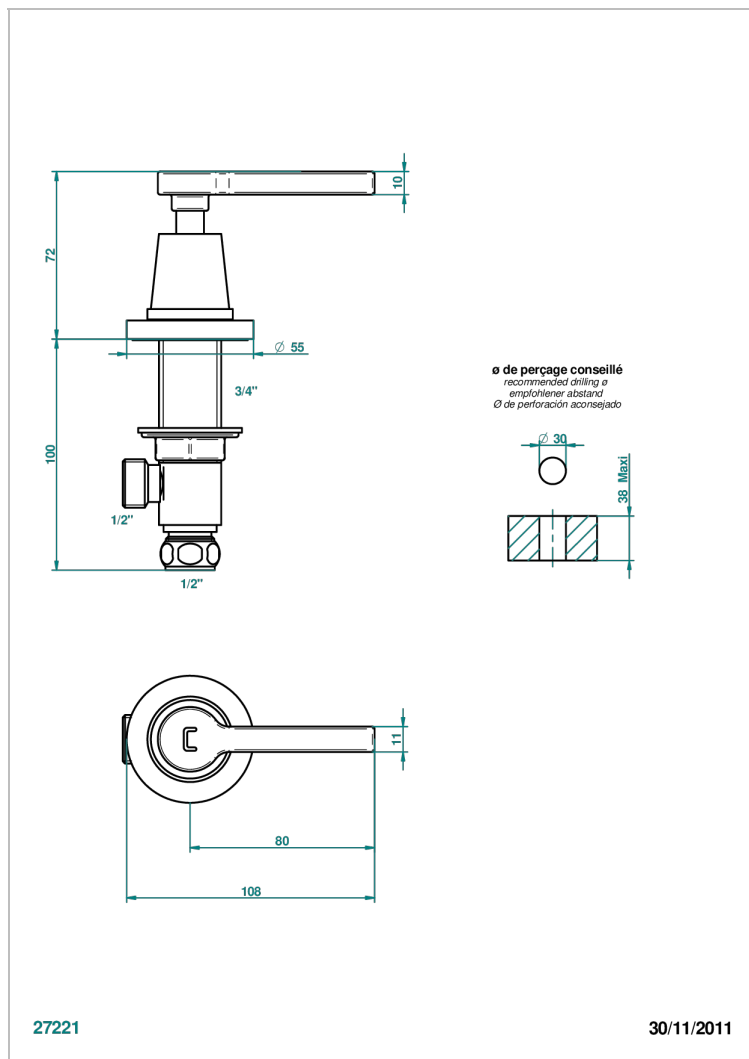

# SPIRIT CON MANETAS

G58-35/C

Llave de paso sobre encimera 1/2"- frío

THG<sup>®</sup>  
PARIS

## CARACTERÍSTICAS

- Spirit con manetas
- Llave de paso sobre encimera 1/2"- frío