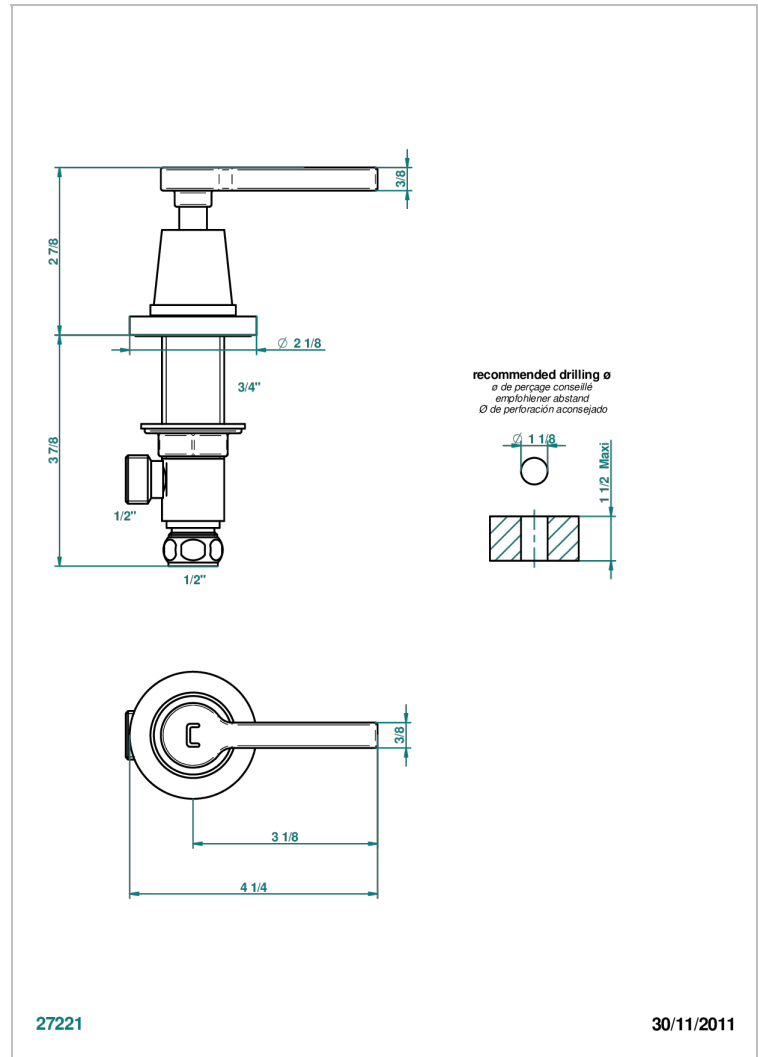

SPIRIT CON MANETAS

G58-35/C

Llave de paso sobre encimera 1/2"- frío

THG[®]
PARIS

CARACTERÍSTICAS

- Spirit con manetas
- Llave de paso sobre encimera 1/2"- frío

ACABADOS DISPONIBLES

Bronce claro - D01
Cerámica negra mate - D30
Cobre viejo mate - H07
Cromo - A02
Cromo / dorado - G02
Cromo mate - C02