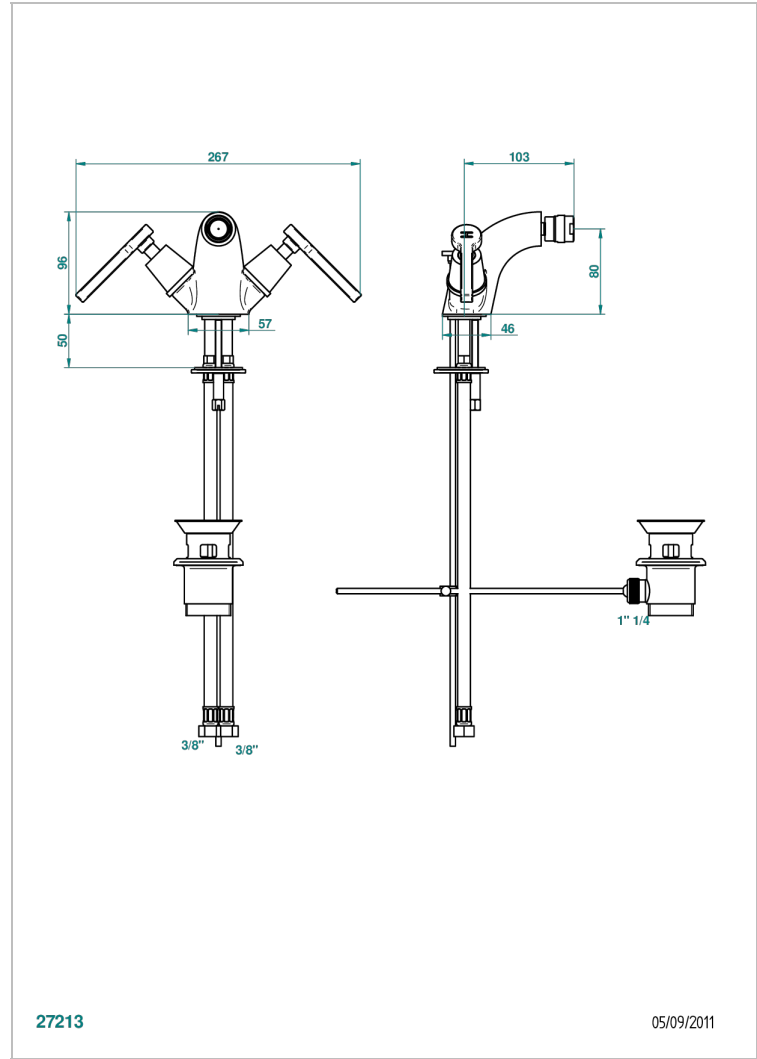

SPIRIT A MANETTES

G58-3202

Mélangeur de bidet monotrou, à rotule avec vidage

THG[®]
PARIS

CARACTÉRISTIQUES

- Laiton sans plomb
- Têtes à disques céramique 1/2" 1/4 tour
- Aérateur-mousseur monté sur rotule
- Fourni avec vidage à tirette 1 1/4"
- ACS : 17ACCLY613
- NF : NF EN 200 - IA - Chrome

CERTIFICATIONS

SPECIFICATIONS TECHNIQUES

- Recommandé : 3 bars (max. 5 bars) - Advised : 43,5 psi (max. 72 psi)
- 15 l/min à 3 bars (4 gpm at 43.5 psi)

FINITIONS DISPONIBLES

Bronze clair - D01
Chromé - A02
Chromé / doré - G02
Chromé mat - C02
Doré brillant - F01
Doré mat - F07