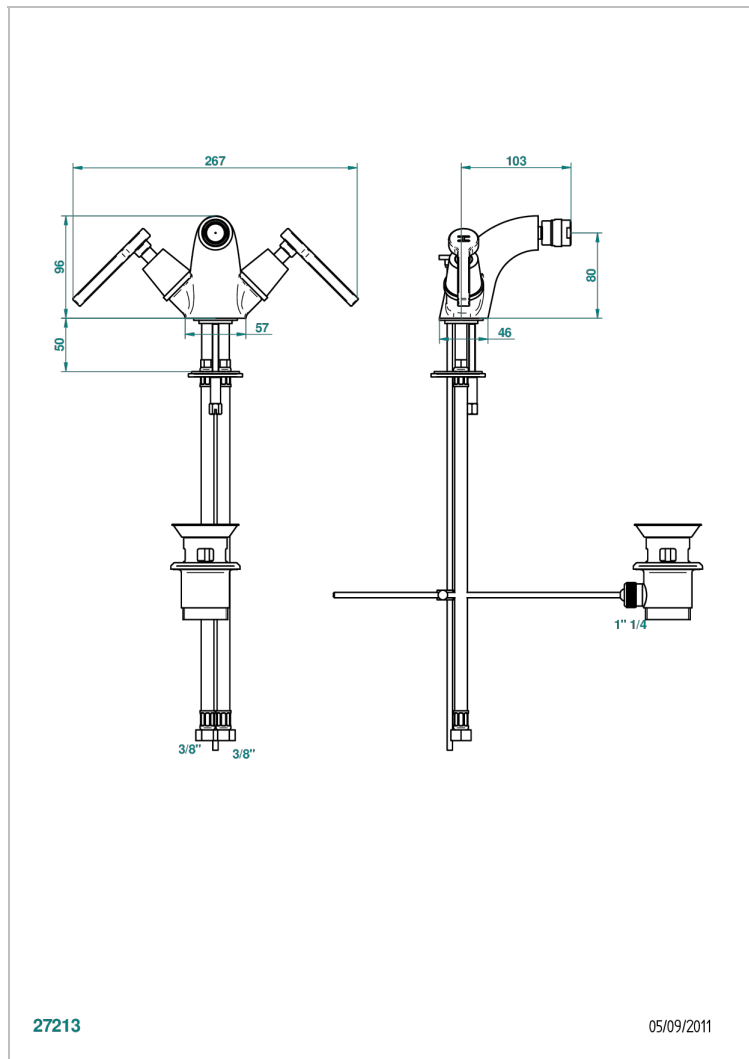

SPIRIT С РУКОЯТКАМИ

G58-3202

THG[®]
PARIS

Смеситель для биде на одно отверстие с поворотным аэратором и донным клапаном

ХАРАКТЕРИСТИКИ

- ACS : 17ACCLY613
- NF : NF EN 200 - IA - Chrome

СТАНДАРТЫ

ТЕХНИЧЕСКИЕ ХАРАКТЕРИСТИКИ

- Recommandé : 3 bars (max. 5 bars) - Advised : 43,5 psi (max. 72 psi)
- 15 l/min à 3 bars (4 gpm at 43.5 psi)

ДОСТУПНЫЕ ВАРИАНТЫ ПОКРЫТИЙ

Black ceram - D30
Blush PVD - H62
Graphite PVD - H64
Matt Umber PVD - H67
Matt blush PVD - H60
Matt graphite PVD - H65