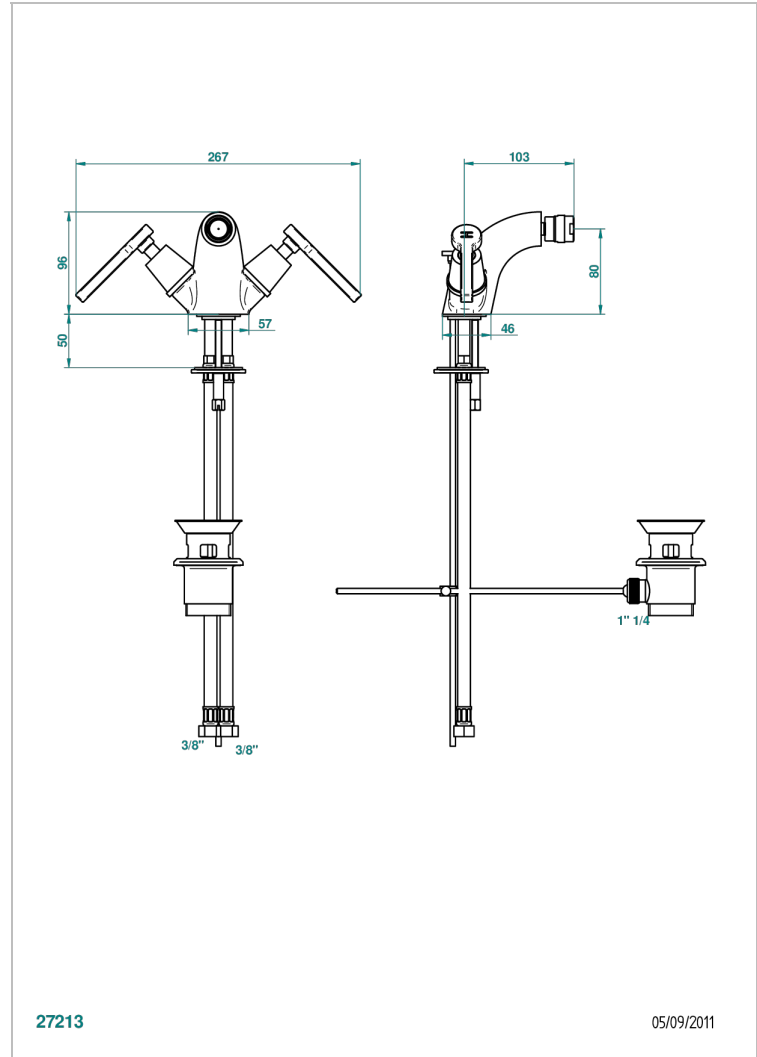

SPIRIT A MANETTES

G58-3202

Mélangeur de bidet monotrou, à rotule avec vidage

THG[®]
PARIS

CARACTÉRISTIQUES

- Laiton sans plomb
- Têtes à disques céramique 1/2" 1/4 tour
- Aérateur-mousseur monté sur rotule
- Fourni avec vidage à tirette 1 1/4"
- ACS : 17ACCLY613
- NF : NF EN 200 - IA - Chrome

CERTIFICATIONS

SPECIFICATIONS TECHNIQUES

- Recommandé : 3 bars (max. 5 bars) - Advised : 43,5 psi (max. 72 psi)
- 15 l/min à 3 bars (4 gpm at 43.5 psi)

FINITIONS DISPONIBLES

Bronze clair - D01
Chromé - A02
Chromé / doré - G02
Chromé mat - C02
Doré brillant - F01
Doré mat - F07