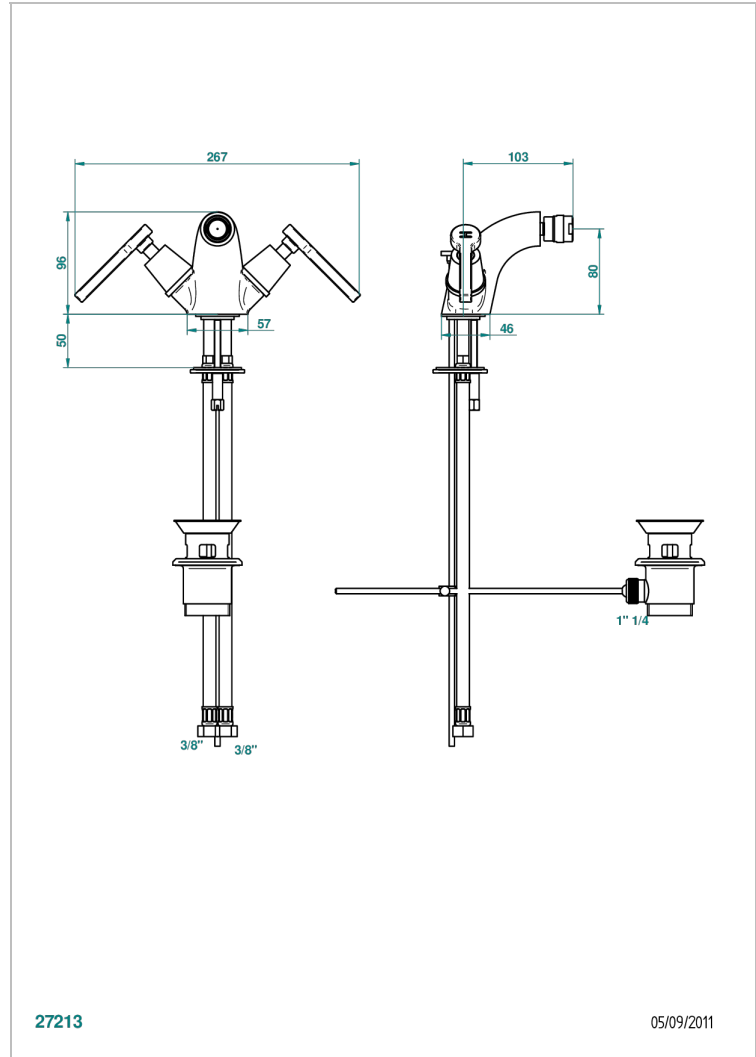

SPIRIT WITH LEVER

G58-3202

单孔坐浴盆龙头，球形联轴节下水器

27213

05/09/2011

特色

- ACS : 17ACCLY613
- NF : NF EN 200 - IA - Chrome

技术特征

- Recommandé : 3 bars (max. 5 bars) - Advised : 43,5 psi (max. 72 psi)
- 15 l/min à 3 bars (4 gpm at 43.5 psi)

标准

可选饰面

Black ceram - D30
Blush PVD - H62
Graphite PVD - H64
Matt Umber PVD - H67
Matt blush PVD - H60
Matt graphite PVD - H65