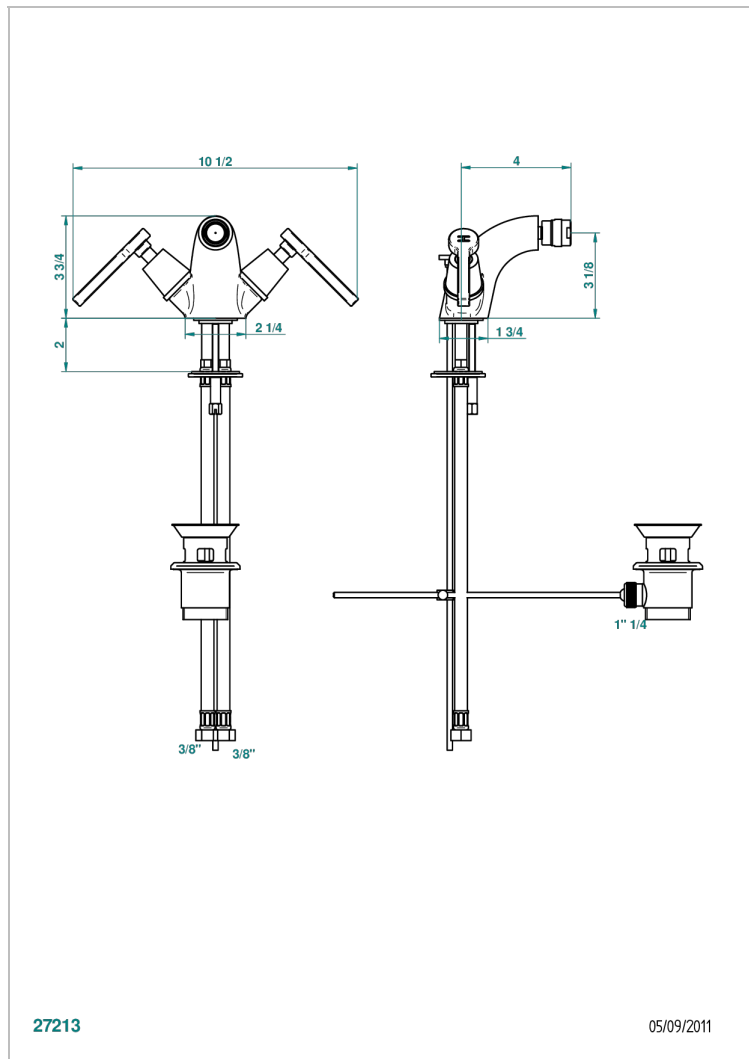

# SPIRIT С РУКОЯТКАМИ

G58-3202

Смеситель для биде на одно отверстие с поворотным аэратором и донным клапаном

THG<sup>®</sup>  
PARIS