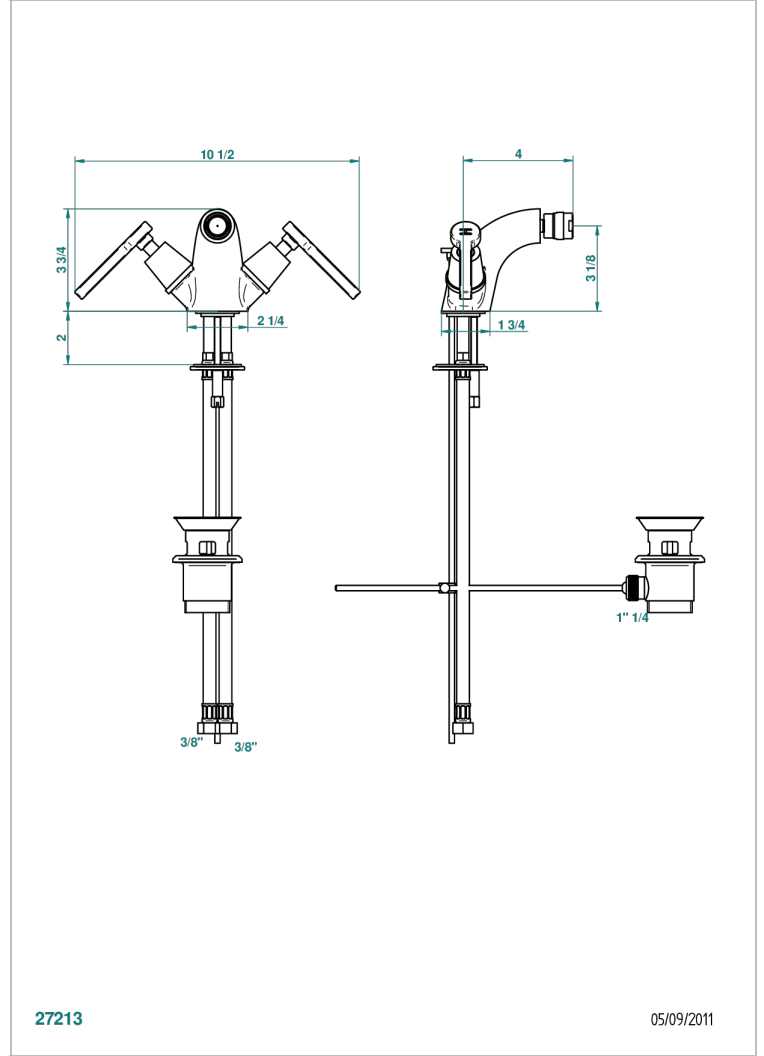

SPIRIT WITH LEVER

G58-3202

单孔坐浴盆龙头，球形联轴节下水器

27213

05/09/2011

特色

- ACS : 17ACCLY613
- NF : NF EN 200 - IA - Chrome

技术特征

- Recommandé : 3 bars (max. 5 bars) - Advised : 43,5 psi (max. 72 psi)
- 15 l/min à 3 bars (4 gpm at 43.5 psi)

标准

可选饰面

Black ceram - D30
Blush PVD - H62
Graphite PVD - H64
Matt Umber PVD - H67
Matt blush PVD - H60
Matt graphite PVD - H65