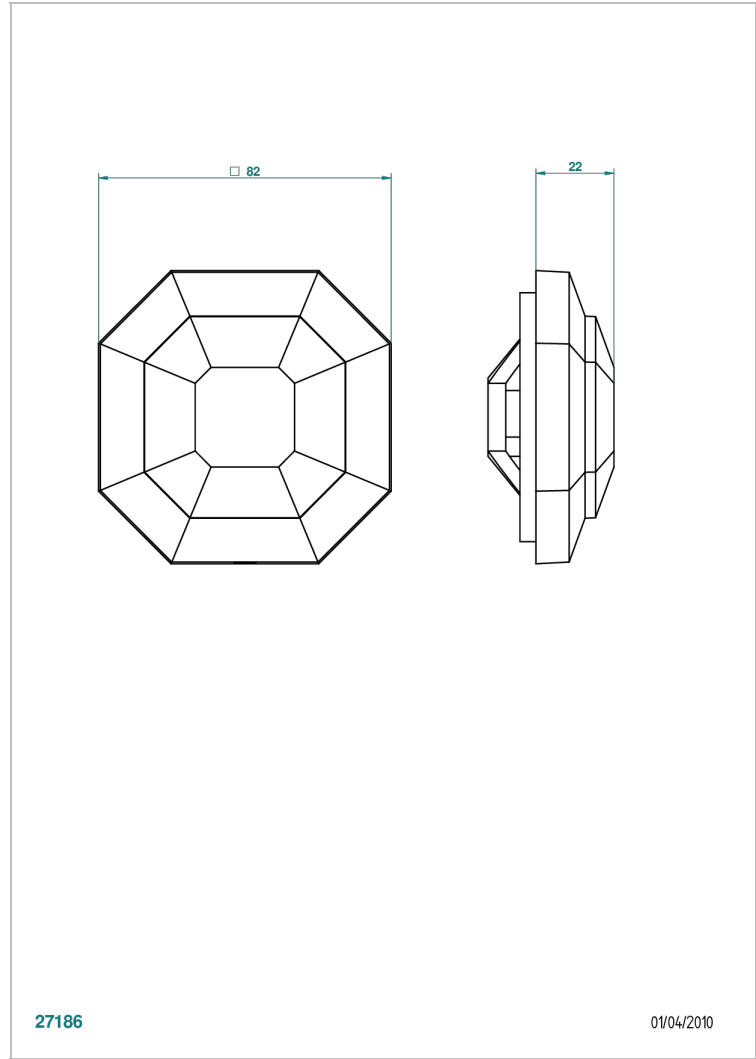

Volant + rosace sous volant pour vidage Geberit standard américain

27186

01/04/2010

CARACTÉRISTIQUES

- Tradition Cristal
- Volant + rosace sous volant pour vidage Geberit standard américain

FINITIONS DISPONIBLES