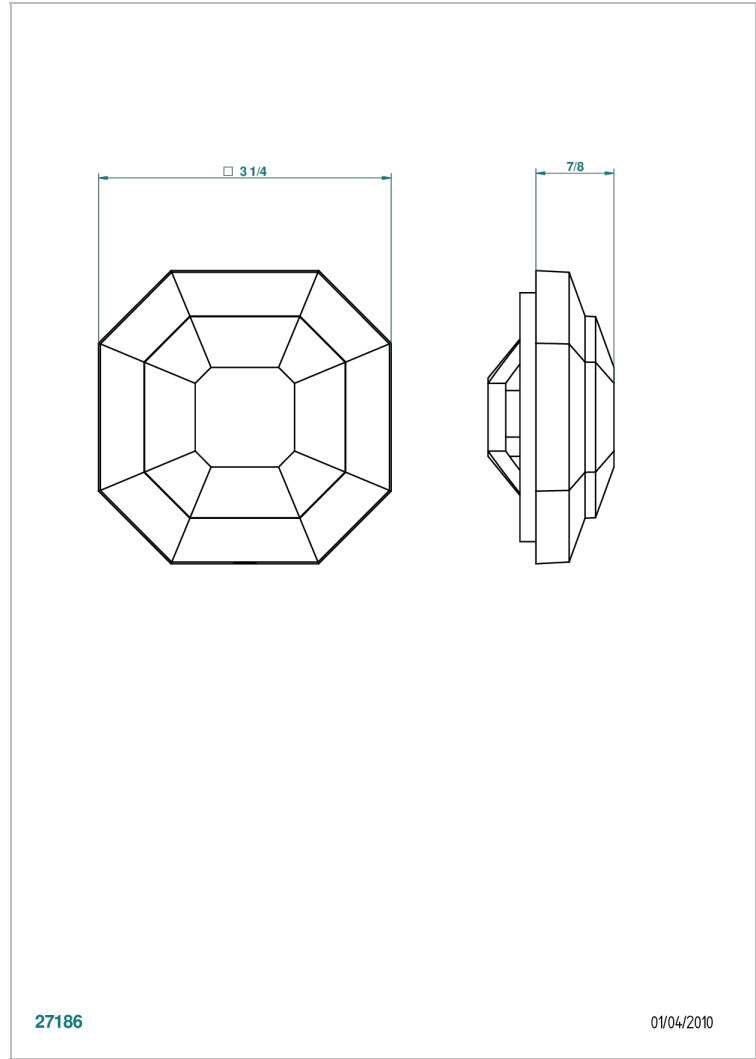

Volant + rosace sous volant pour vidage Geberit standard américain

### CARACTÉRISTIQUES

- Tradition Cristal
- Volant + rosace sous volant pour vidage Geberit standard américain