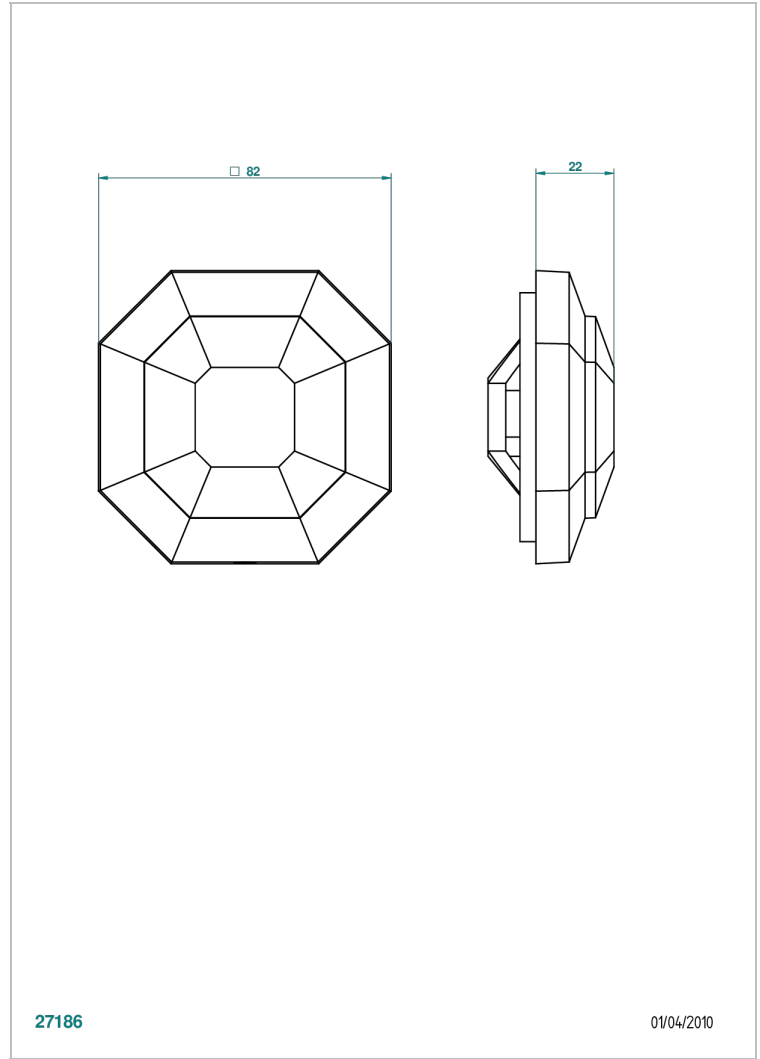

Volant + rosace sous volant pour vidage Geberit standard américain

27186

01/04/2010

### CARACTÉRISTIQUES

- Tradition à manettes
- Volant + rosace sous volant pour vidage Geberit standard américain