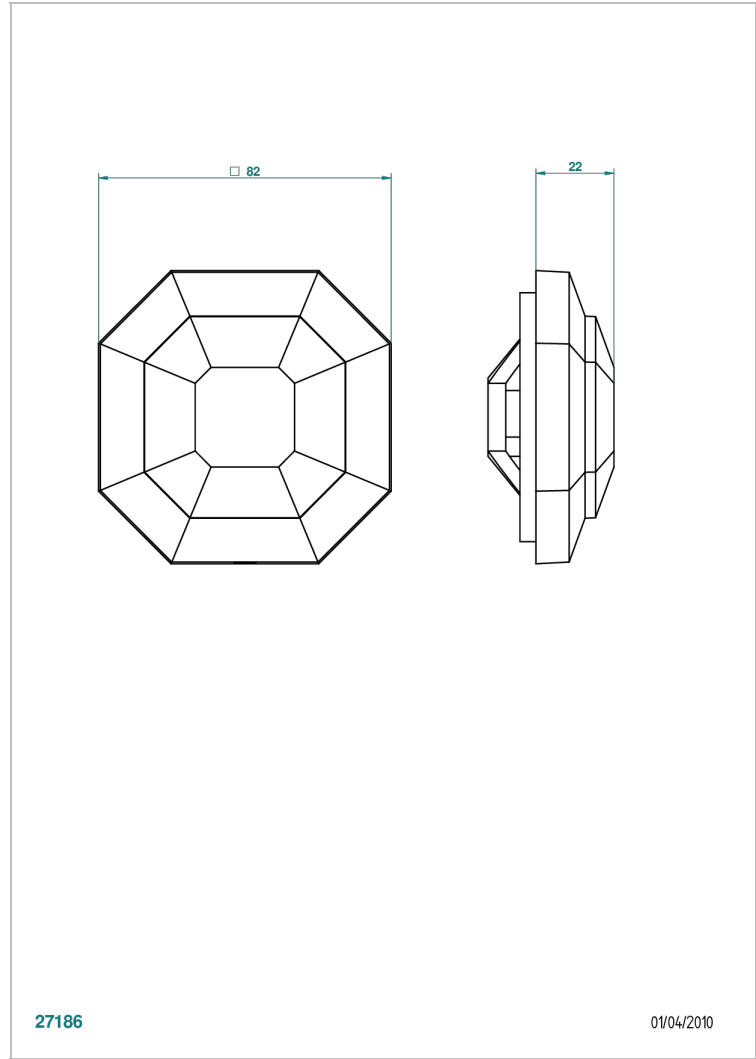

TRADITION CON MANETAS

A58-301GEBUS

Control knob for geberit waste overflow

THG[®]
PARIS

27186

01/04/2010

CARACTERÍSTICAS

- Tradition con manetas
- Control knob for geberit waste overflow